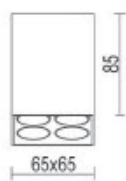

CUBE

collezione | collection: TWENTYFOUR7

descrizione | description

A plafone per interni.

Ceiling light for interiors.

tipologia type	a plafone ceiling light
destinazione environment	interno indoor
materiale material	alluminio aluminium
colore color	247L.0501.00.32 bianco white 247L.0501.10.32 nero black
finitura finishing	alluminio verniciato painted aluminium
dimensioni dimensions	
lunghezza length	65mm
altezza height	85mm
larghezza width	65mm
diametro diameter	-
forma incasso cutout shape	-
diametro foro cutout diameter	-
profondità incasso recessed depth	-
inclinazione inclination	-
rotazione rotation	-
peso weight	-
lunghezza del cavo cable length	-
classe di isolamento insulation class II	
marcatore labelling	IP20    
alimentatore power supply	incluso included
tensione voltage (V)	220-240V
potenza power (W)	10W
frequenza supply frequency (Hz)	50/60 Hz
led	10W
temperatura colore colour temperature	3000K
flusso luminoso luminous flux	840 lm
indice resa cromatica colour rendering index	CRI 80
angolo ottica aperture angle	32°
accessori accessories	-