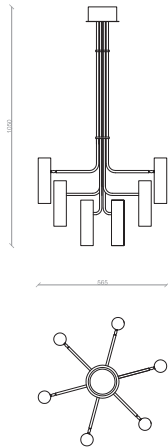

Buké S6

collezione | collection: RB

descrizione | description

Lampada sospesa per interni in ottone naturale.

Suspended lamp for interiors in natural brass.

tipologia type	a sospensione pendant
destinazione environment	interno indoor
materiale material	ottone brass
colore color	ottone naturale natural brass L0505.02
finitura finishing	ottone naturale natural brass
dimensioni dimensions	
lunghezza length	-
altezza height	1050mm
larghezza width	-
diametro diameter	565mm
forma incasso cutout shape	-
diametro foro cutout diameter	-
profondità depth	-
inclinazione inclination	-
rotazione rotation	-
peso weight	-
lunghezza del cavo cable length	-
classe di isolamento insulation class II	
marcatore labelling	IP20    
alimentatore power supply	inclusa included
tensione voltage (V)	220-240V
potenza power (W)	48W (6X8W)
frequenza supply frequency (Hz)	-
lampade lamps	
n° di lampade lamps number	6
portalampada lampholder	GU10
accessori accessories	6xGU10 LED inclusa included