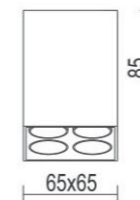

06 LAMPADE A PLAFONE CEILING LAMPS