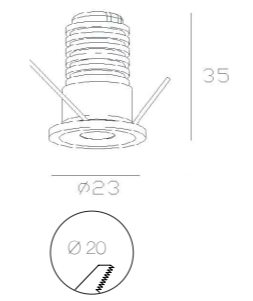

TWENTYFOUR7
collection

7025

Da incasso per interni
in metallo verniciato,
con led integrato
e alimentatore remoto incluso.

Recessed light for interiors,
painted metal, with integrated led
and remote driver Included.

Codice | Code	variante | variant
247L.0109.00.24	LED 3W 3000K 220-240V CRI90 IP20 24° bianco | white
247L.0109.10.24	LED 3W 3000K 220-240V CRI90 IP20 24° nero | black

TWENTYFOUR7
collection

7026

Da incasso per interni
verniciato bianco o nero,
alimentatore remoto incluso.

Recessed light for interiors
black or white painted,
remote driver included.

Codice | Code	variante | variant
247L.0110.00.15	LED 1W 3000K 220-240V CRI90 IP20 15° bianco | white
247L.0110.10.15	LED 1W 3000K 220-240V CRI90 IP20 15° nero | black