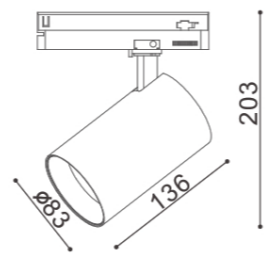

Codice | Code

variante | variant

247L.0203.00.24
247L.0203.00.35

LED 30W 3000K 220-240V CRI90 IP20 24°
LED 30W 3000K 220-240V CRI90 IP20 35°
bianco | white

247L.0203.10.24
247L.0203.10.35

LED 30W 3000K 220-240V CRI90 IP20 24°
LED 30W 3000K 220-240V CRI90 IP20 35°
nero | black