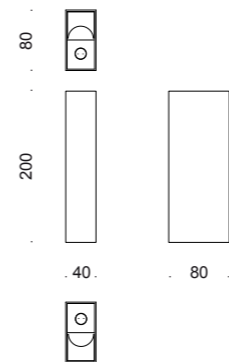

04 LAMPADE A PARETE WALL LAMPS