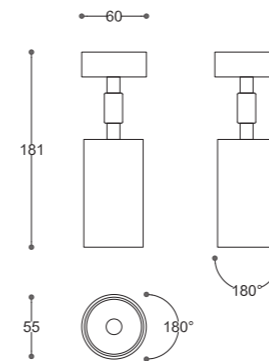

Codice | Code

variante | variant

TF0211.00

LED 12W 3000K 500MA 220-240V IP20 bianco | white

05 LAMPADE A PARETE-SOFFITTO WALL-CEILING LAMPS

TWENTYFOUR7
collection

55-OR

A plafone a parete o a soffitto, per interni in metallo verniciato bianco o nero GU10 led 10W (lampadina esclusa).