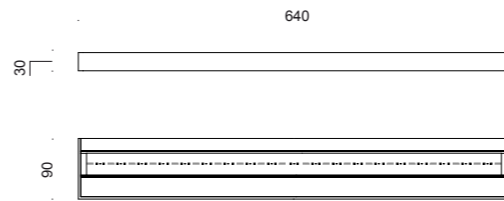

TWENTYFOUR7
collection

2012

Da parete per interni biemissione in alluminio verniciato bianco con alimentatore integrato.

Wall light for interiors biemission in white painted aluminium. with integrated driver.

Codice | Code

variante | variant

TF0215.00

LED 25W 3000K 220-240V IP20 bianco | white

TWENTYFOUR7
collection

6493

Da parete per interni a luce indiretta in alluminio verniciato bianco. Con alimentatore integrato.

Wall light for interiors with indirect light in white painted aluminium. With integrated driver.

Codice | Code

variante | variant

TF0212.00

LED 24W300K 500MA 220-240V IP20 bianco | white

24
26

27