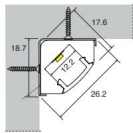

Corner 45

collezione | collection: TWENTYFOUR7

descrizione | description

Profilo angolare in alluminio con schermo di protezione in policarbonato trasparente o satinato. Fissaggio su superficie con apposite molle.

Angular led bar in aluminium with transparent or satined polycarbonate protection screen. Fixing on surfaces with appropriate springs.

tipologia type	da parete wall light
destinazione environment	interno indoor
materiale material	alluminio aluminium
colore color	247L0000.00 alluminio aluminium
finitura finishing	alluminio verniciato painted aluminium
dimensioni dimensions	
lunghezza length	custom
altezza height	18,7mm
larghezza width	18,7mm
diametro diameter	-
forma incasso cutout shape	-
diametro foro cutout diameter	-
profondità incasso recessed depth	-
inclinazione inclination	-
rotazione rotation	-
peso weight	-
lunghezza del cavo cable length	-
classe di isolamento insulation class	I
marcatatura labelling	IP20    
alimentatore power supply	remoto non incluso remote not included
tensione voltage (V)	24V
potenza power (W)	20/14/10W/m
frequenza supply frequency (Hz)	50/60 Hz
led	20/14/10W/m
temperatura colore colour temperature	3000K
flusso luminoso luminous flux	-
indice resa cromatica colour rendering index	CRI 90
angolo ottica aperture angle	-
accessori accessories	-