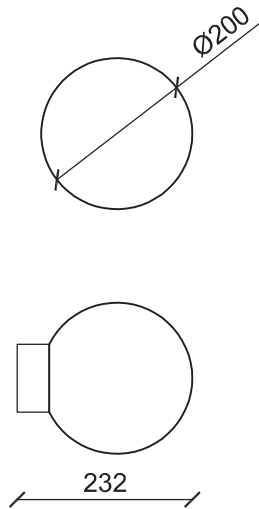

Ro'PS

collezione | collection: RB

descrizione | description

Lampada da soffitto o parete per interni in ottone naturale e vetro.

Wall or ceiling lamp for interiors in natural brass and glass.

tipologia type	parete o soffitto wall or ceiling
destinazione environment	interno indoor
materiale material	ottone e vetro brass and glass
colore color	ottone naturale natural brass ottone brunito burnished brass
finitura finishing	ottone naturale o brunito natural or burnished brass
dimensioni dimensions	
lunghezza length	232mm
altezza height	-
larghezza width	-
forma incasso cutout shape	200mm-
diametro foro cutout diameter	-
profondità depth	-
inclinazione inclination	-
rotazione rotation	-
peso weight	-
lunghezza del cavo cable length	-
classe di isolamento insulation class	II
marcatore labelling	IP20    
alimentatore power supply	inclusa included
tensione voltage (V)	220-240V
potenza power (W)	9W
frequenza supply frequency (Hz)	-
lampade lamps	
n° di lampade lamps number	1
portalampada lampholder	E27
accessori accessories	1xE27 LED inclusa included