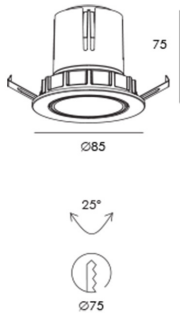

7018 OR

collezione | collection: TWENTYFOUR7

descrizione | description

Ad incasso per interni, orientabile.

Recessed for interiors, adjustable.

tipologia type	ad incasso recessed
destinazione environment	interno indoor
materiale material	alluminio aluminium
colore color	247L.0105.00.24 BIANCO WHITE 247L.0105.10.24 NERO BLACK
finitura finishing	alluminio verniciato painted aluminium
dimensioni dimensions	
lunghezza length	75mm
altezza height	-
larghezza width	-
diametro diameter	85mm
forma incasso cutout shape	rotondo round
diametro foro cutout diameter	75mm
profondità incasso recessed depth	36mm
inclinazione inclination	25°
rotazione rotation	-
peso weight	-
lunghezza del cavo cable length	-
classe di isolamento insulation class	II
marcatura labelling	IP20    
alimentatore power supply	incluso included
tensione voltage (V)	220-240V
potenza power (W)	7W
frequenza supply frequency (Hz)	50/60 Hz
led	7W
temperatura colore colour temperature	3000K
flusso luminoso luminous flux	467 lm
indice resa cromatica colour rendering index	CRI 90
angolo ottica aperture angle	24°
accessori accessories	-