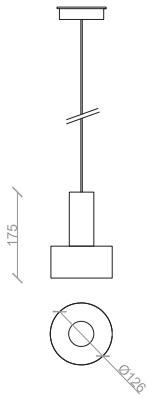

Boaty S

collezione | collection: RB

descrizione | description

Lampada sospesa per interni in ottone naturale.

Suspended lamp for interiors in natural brass.

tipologia type	a sospensione pendant
destinazione environment	interno indoor
materiale material	ottone brass
colore color	ottone naturale natural brass L0505.02
finitura finishing	ottone naturale natural brass
dimensioni dimensions	
lunghezza length	-
altezza height	1000mm
larghezza width	-
diametro diameter	125mm
forma incasso cutout shape	-
diametro foro cutout diameter	-
profondità depth	-
inclinazione inclination	-
rotazione rotation	-
peso weight	-
lunghezza del cavo cable length	-
classe di isolamento insulation class	II
marcatore labelling	IP20    
alimentatore power supply	inclusa included
tensione voltage (V)	220-240V
potenza power (W)	8W
frequenza supply frequency (Hz)	-
lampade lamps	
n° di lampade lamps number	1
portalampada lampholder	GU10
accessori accessories	1xGU10 LED inclusa included