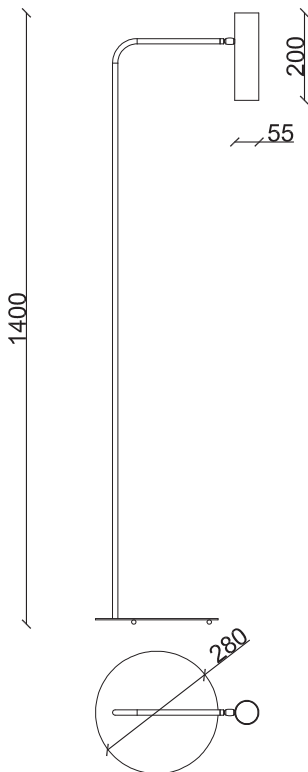

KYLE terra

RB coollection

descrizione | description

Da terra per interni in ottone naturale.

Floor lamp for interiors in natural brass.

tipologia type	terra floor light
destinazione environment	interno indoor
materiale material	ottone brass
colore color	ottone naturale natural brass L0203.02
finitura finishing	ottone naturale natural brass
dimensioni dimensions	
lunghezza length	-
altezza height	1400mm
larghezza width	373mm
diametro diameter	-
forma incasso cutout shape	-
diametro foro cutout diameter	-
profondità depth	-
inclinazione inclination	-
rotazione rotation	-
peso weight	-
lunghezza del cavo cable length	-
classe di isolamento insulation class	
marcatura labelling	IP20    
alimentatore power supply	inclusa included
tensione voltage (V)	220-240V
potenza power (W)	8W
frequenza supply frequency (Hz)	-
lampade lamps	
n° di lampade lamps number	1
portalampada lampholder	GU10
potenza totale total power (W)	8W
accessori accessories	1xGU10 LED inclusa included