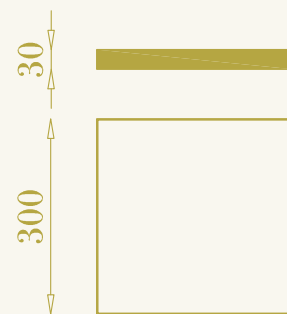

# Regolo

cod. RB0604.02

vassoio quadrato  
ottone

square tray  
brass

112

RB

RB

113