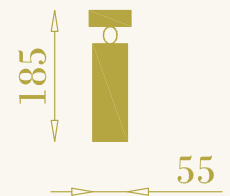

# Kyle PL

55

60

RB