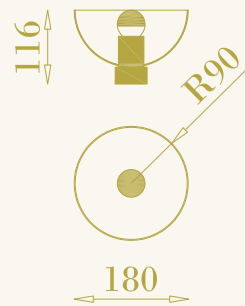

RB

cod. RB0316.02

da parete per interni
1xMINI GOCCIA G45 CUPOLA E27 4W
2700K 220-240V IP20
ottone

wall lamp for interiors
1xMINI DROP G45 CUP E27 4W
2700K 220-240V IP20
brass

Bowly

RB