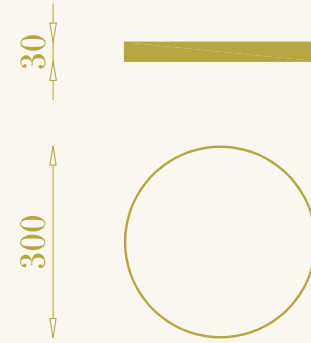

RB

Larrotino

cod. RB0605.02

vassoio rotondo
ottone

round tray
brass