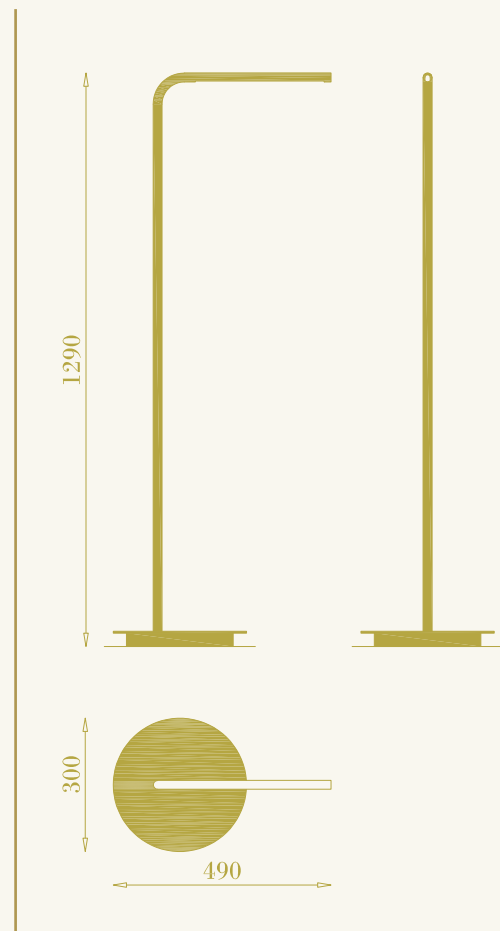

RB

Deus terra

cod. RB0503.02

da terra per esterni
led e alimentatore integrato inclusi
IP65 5W 220-240V
ottone e schermo opale

floor light for exteriors
led and integrated driver included
IP65 5W 220-240V
brass and opal screen

by Nicola Ceciliot

100