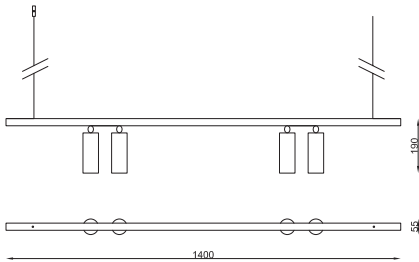

tipologia | type a sospensione | pendant

destinazione | environment interno | indoor

materiale | material ottone | brass

colore | color ottone naturale | natural brass
L0505.02

finitura | finishing ottone naturale | natural brass

dimensioni | dimensions

lunghezza | length 1400mm

altezza | height 190mm

larghezza | width -

diametro | diameter -

forma incasso | cutout shape -

diametro foro | cutout diameter -

profondità | depth 55mm

inclinazione | inclination -

rotazione | rotation -

peso | weight -

lunghezza del cavo | cable length -

classe di isolamento | insulation class II

marcatura | labelling IP20

alimentatore | power supply inclusa | included

tensione | voltage (V) 220-240V

potenza | power (W) 8W max

frequenza | supply frequency (Hz) -

lampade | lamps

n° di lampade | lamps number 4

portalampada | lampholder GU10

potenza totale | total power (W) 32W (4x8W)

accessori | accessories 4xGU10 LED inclusa | included

247LAB

247LAB s.r.l.s. | via Emilia Romagna 31 | 35020 Saonara (PD) | roberto@247lab.it | +39 393 3324564

247LAB si riserva la facoltà di apportare modifiche agli apparecchi per migliorarne la qualità senza preavviso alcuno.
247LAB reserves the right to modify its products in order to improve the quality,