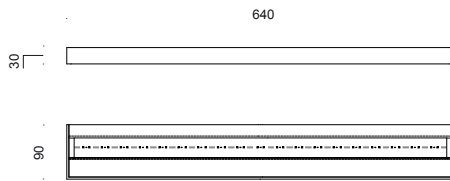

# 6493

collezione | collection: TWENTYFOUR7

descrizione | description

Da parete per interni in a luce indiretta in alluminio verniciato bianco.  
Con alimentatore elettronico.

Wall light for interiors with indirect light in white painted aluminium.  
With electronic control gear.

tipologia   type	da parete   wall light
destinazione   environment	interno   indoor
materiale   material	alluminio   aluminium
colore   color	TF0212.00 bianco   white
finitura   finishing	alluminio verniciato   aluminium metal
dimensioni   dimensions	
lunghezza   length	600mm
altezza   height	30mm
larghezza   width	90mm
diametro   diameter	-
forma incasso   cutout shape	-
diametro foro   cutout diameter	-
profondità incasso   recessed depth	-
inclinazione   inclination	-
rotazione   rotation	-
peso   weight	1400gr
lunghezza del cavo   cable length	-
classe di isolamento   insulation class	I
marcatore   labelling	IP20    
alimentatore   power supply	incluso   included
tensione   voltage (V)	220/240V
potenza   power (W)	23,6W
frequenza   supply frequency (Hz)	50/60 Hz
led	23,6W
temperatura colore   colour temperature	3000K
flusso luminoso	2700 lm
potenza totale   total power (W)	23,6W
indice resa cromatica   colour rendering index	CRI 80
accessori   accessories	-