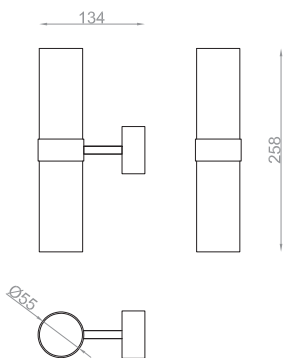

# KYLE Pt 2

collezione | collection

descrizione | description

Da parete per interni in ottone naturale.

Wall lamp for interiors in natural brass.

|  |   |
|--|---|
| tipologia   type                           | parete   wall light                         |
| destinazione   environment                 | interno   indoor                            |
| materiale   material                       | ottone   brass                              |
| colore   color                             | ottone naturale   natural brass<br>L0309.02 |
| finitura   finishing                       | ottone naturale   natural brass             |
| dimensioni   dimensions                    |   |
| lunghezza   length                         | -   |
| altezza   height                           | 258mm                                       |
| larghezza   width                          | 134mm                                       |
| diametro   diameter                        | 55mm  |
| forma incasso   cutout shape               | -   |
| diametro foro   cutout diameter            | -   |
| profondità   depth                         | -   |
| inclinazione   inclination                 | -   |
| rotazione   rotation                       | -   |
| peso   weight                              | -   |
| lunghezza del cavo   cable length          | -   |
| classe di isolamento   insulation class II |   |
| marcatura   labelling                      | IP20  |
| alimentatore   power supply                | inclusa   included                          |
| tensione   voltage (V)                     | 220-240V                                    |
| potenza   power (W)                        | 16W   |
| frequenza   supply frequency (Hz)          | -   |
| lampade   lamps                            |   |
| n° di lampade   lamps number               | 1   |
| portalampada   lampholder                  | 2xGU10                                      |
| potenza totale   total power (W)           | 16W (2x8W)                                  |
| accessori   accessories                    | 2xGU10 LED inclusa   included               |