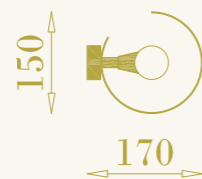

RB

RB

Cinquanta minuti

cod. RB0315.02

a parete per interni
 lampadina inclusa
 1xE27 7W
 220-240V
 ottone

wall lamp for interiors
 bulb included
 1xE27 7W
 220-240V
 brass

50

RB