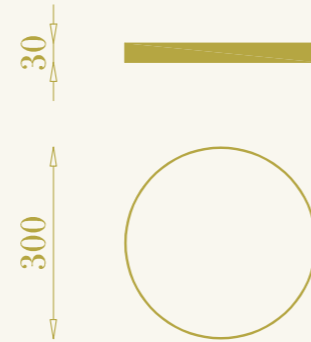

tavolino per interni ed esterni
ottone

coffee table for interiors and exteriors
brass

RB

Regolo

cod. RB0604.02

vassoio quadrato
ottone

square tray
brass

RB

Larrotino

cod. RB0605.02

vassoio rotondo
ottone

round tray
brass

RB

Condizioni generali di vendita

247LAB si riserva la facoltà di apportare modifiche agli apparecchi per migliorarne la qualità senza preavviso alcuno.