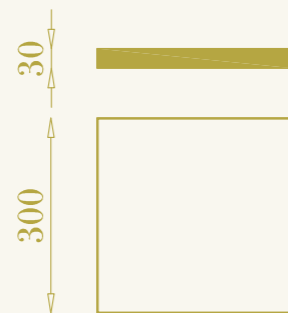

tavolino per interni ed esterni
ottone

coffee table for interiors and exteriors
brass

RB

Regolo

cod. RB0604.02

vassoio quadrato
ottone

square tray
brass

RB

Larrotino

cod. RB0605.02

vassoio rotondo
ottone

round tray
brass

RB

Condizioni generali di vendita

247LAB si riserva la facoltà di apportare modifiche agli apparecchi per migliorarne la qualità senza preavviso alcuno.