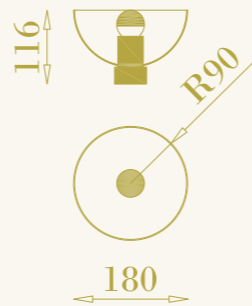

51

RB

cod. RB0316.02

da parete per interni
1xMINI GOCCIA G45 CUPOLA E27 4W
2700K 220-240V IP20
ottone

wall lamp for interiors
1xMINI DROP G45 CUP E27 4W
2700K 220-240V IP20
brass

Bowly

RB

RB