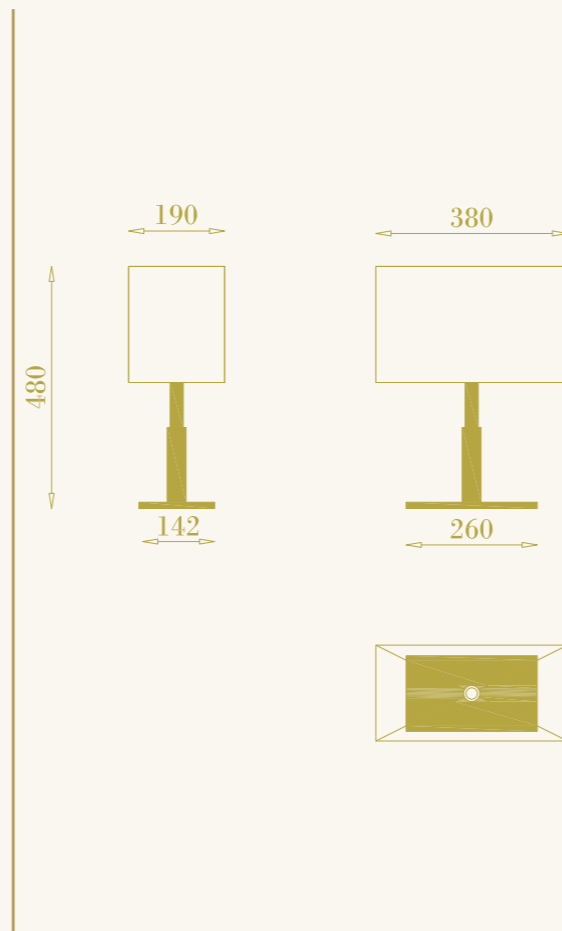

RB

Lucy Tavolo

cod. RB0102.02

da tavolo per interni
1xE14 LED inclusa
5W max 220-240V
ottone brunito e tessuto

table lamp for interiors
1xE14 LED included
5W max 220-240V
burnished brass and fabric