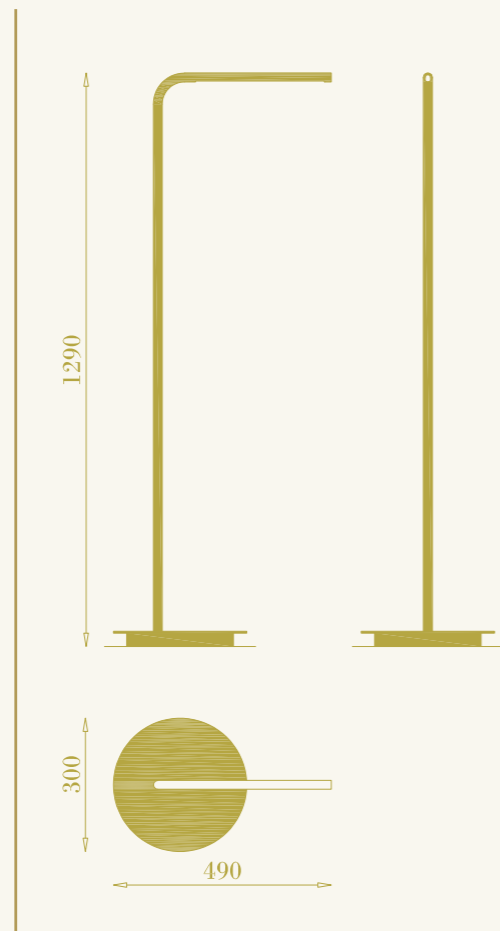

by Nicola Ceciliot

100

RB

101

RB

Ciuccio

cod. RB0504.02

da parete per esterni
1XE27 6W MAX LED 3000K 220-240V
IP44 LED inclusa
ottone naturale e vetro