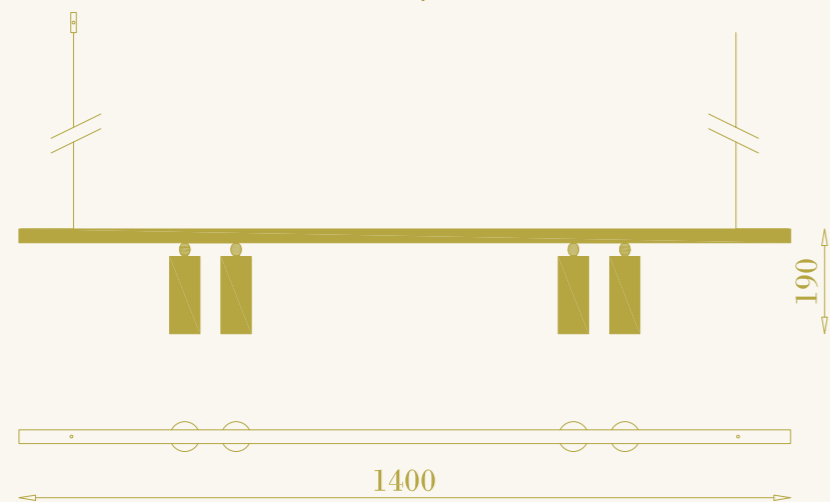

Riga 14/00

RB

cod. RB0408.02

sospensione per interni
4xGU10 LED incluse
32W (4x8W) max 220-240V
ottone

pendant lamp for interiors
4xGU10 LED included
32W (4x8W) max 220-240V
brass