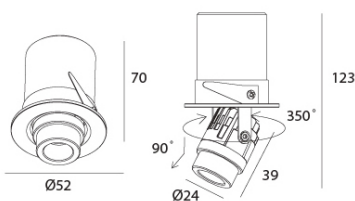

Tele-3

collezione | collection: TWENTYFOUR7

descrizione | description

Da incasso orientabile per interni in metallo verniciato nero.

Recessed adjustable light for interiors in black painted metal.

Ø42

tipologia | type da incasso | recessed light

destinazione | environment interno | indoor

materiale | material metallo | metal

colore | color **247L.0102.10.24** nero | black

finitura | finishing alluminio verniciato | painted aluminium

dimensioni | dimensions

altezza | height 39mm max

diametro | diameter 52-24mm

forma incasso | cutout shape tonda | round

diametro foro | cutout diameter 42mm

profondità incasso | recessed depth 70mm

inclinazione | inclination 0-90°

potenza | power (W) 3W

led 3W

angolo ottica | aperture angle 24°

accessori | accessories -

247LAB

247LAB s.r.l.s. | via Emilia Romagna 31 | 35020 Saonara (PD) | www.247LAB.it | roberto@247LAB.it | +39 393 3324564