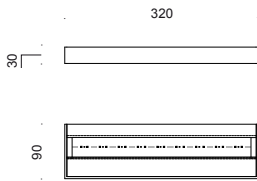

tipologia type	da parete wall light
destinazione environment	interno indoor
materiale material	alluminio aluminium
colore color	TF0211.00 bianco white
finitura finishing	alluminio verniciato painted aluminium
dimensioni dimensions	
lunghezza length	320mm
altezza height	30mm
larghezza width	-
diametro diameter	-
forma incasso cutout shape	-
diametro foro cutout diameter	-
profondità incasso recessed depth	90mm
inclinazione inclination	-
rotazione rotation	-
peso weight	800gr
lunghezza del cavo cable length	-
classe di isolamento insulation class	
marcatura labelling	IP20   
alimentatore power supply	incluso included
tensione voltage (mA)	500mA
potenza power (W)	12W
frequenza supply frequency (Hz)	50/60 Hz
led	12W
temperatura colore colour temperature	3000K
flusso luminoso	1840 lm
potenza totale total power (W)	12W
indice resa cromatica colour rendering index	CRI 80
angolo ottica aperture angle	-
accessori accessories	-