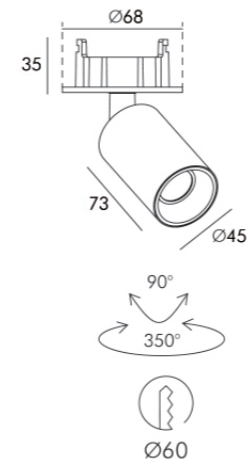

TWENTYFOUR7
collection

TELE-7

Da incasso orientabile e telescopico per interni in metallo verniciato nero, con led integrato e alimentatore remoto incluso.

Recessed adjustable telescopic light for interiors, in black painted metal, with integrated led and remote driver included.

Codice | Code	variante | variant
247L.0104.00.24	LED 7W 3000K 220-240V CRI90 IP20 24° bianco | white
247L.0104.10.24	LED 7W 3000K 220-240V CRI90 IP20 24° nero | black

TWENTYFOUR7
collection

SPOT OR-7

Da semi incasso orientabile per interni in metallo verniciato bianco o nero, con led integrato e alimentatore remoto incluso.

Semi recessed adjustable light for interiors, in white or black painted metal, with integrated led and remote driver included.

Codice | Code	variante | variant
247L.0103.00.24	LED 7W 3000K 220-240V CRI90 IP20 24° bianco | white
247L.0103.10.24	LED 7W 3000K 220-240V CRI90 IP20 24° nero | black