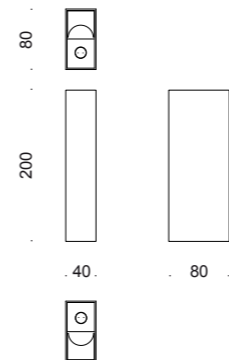

Codice | Code

variante | variant

247L.0301.00.34

LED 12WUP - 30WDOWN 3000K 220-240V CRI90 34°
IP20
bianco | white

247L.0301.10.34

LED 12WUP - 30WDOWN 3000K 220-240V CRI90 34°
IP20
nero | black

04 LAMPADE A PARETE WALL LAMPS