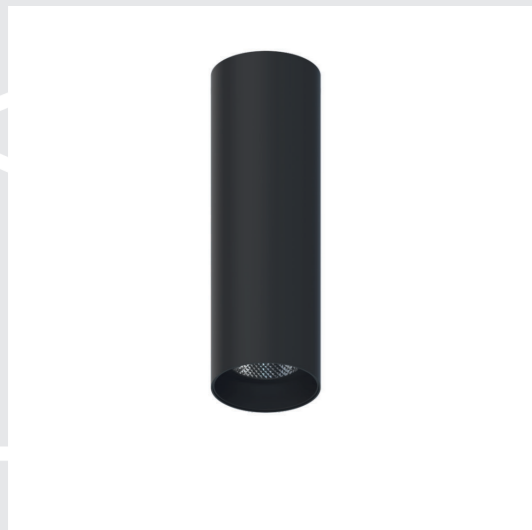

247L.0501.00.32

LED 10W 3000K 220-240V IP20 32° bianco | white

247L.0501.10.32

LED 10W 3000K 220-240V IP20 32° nero | black

TWENTYFOUR7

collection

Tube

A plafone per interni a led in metallo verniciato bianco e nero con alimentatore integrato.