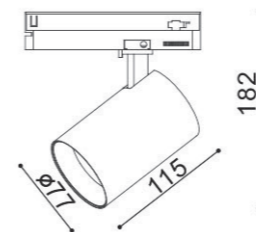

02 LAMPADE A BINARIO TRACK LAMPS