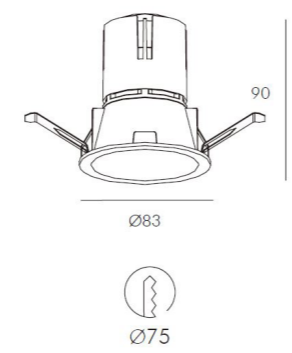

Codice | Code	variante | variant
247L.0106.00.24	LED 7W 3000K 220-240V CRI90 IP20 24° bianco | white
247L.0106.10.24	LED 7W 3000K 220-240V CRI90 IP20 24° nero | black