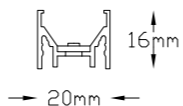

Codice | Code	variante | variant
247L.0000	strip led 3000K 20W/mt 24V strip led 3000K 14W/mt 24V strip led 3000K 10W/mt 24V alluminio | aluminium
247L.0000	strip led 3000K 20W/mt 24V strip led 3000K 14W/mt 24V strip led 3000K 10W/mt 24V bianco | white
247L.0000	cassaforma in alluminio | aluminium housing