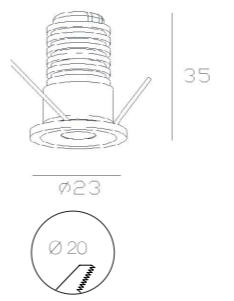

TWENTYFOUR7
collection

7025

Da incasso per interni
in metallo verniciato,
con led integrato
e alimentatore remoto incluso.

Recessed light for interiors,
painted metal, with integrated led
and remote driver Included.

Codice | Code	variante | variant
247L.0109.00.24	LED 3W 3000K 220-240V CRI90 IP20 24° bianco | white
247L.0109.10.24	LED 3W 3000K 220-240V CRI90 IP20 24° nero | black

TWENTYFOUR7
collection

7026

Da incasso per interni
verniciato bianco o nero,
alimentatore remoto incluso.

Recessed light for interiors
black or white painted,
remote driver included.

Codice | Code	variante | variant
247L.0110.00.15	LED 1W 3000K 220-240V CRI90 IP20 15° bianco | white
247L.0110.10.15	LED 1W 3000K 220-240V CRI90 IP20 15° nero | black