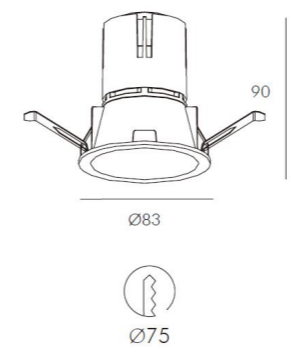

Codice | Code	variante | variant
247L.0106.00.24	LED 7W 3000K 220-240V CRI90 IP20 24° bianco | white
247L.0106.10.24	LED 7W 3000K 220-240V CRI90 IP20 24° nero | black