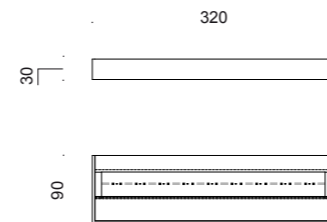

TWENTYFOUR7
collection

Tredue93

Da parete per interni a luce indiretta in alluminio verniciato bianco. Con alimentatore integrato.

Wall light for interiors with indirect light in white painted aluminium. With integrated driver.

Codice | Code

variante | variant

TF0211.00

LED 12W 3000K 500MA 220-240V IP20 bianco | white