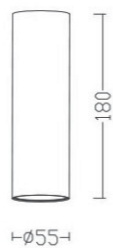

Codice | Code

variante | variant

247L.0502.00.32

LED 12W 3000K 220-240V IP20 32° bianco | white

247L.0502.10.32

LED 12W 3000K 220-240V IP20 32° nero | black