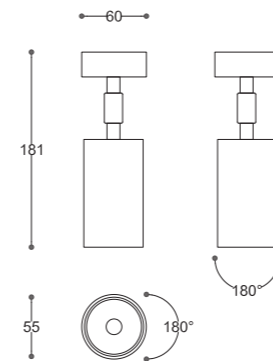

Codice | Code

variante | variant

TF0211.00

LED 12W 3000K 500MA 220-240V IP20 bianco | white

05 LAMPADE A PARETE-SOFFITTO WALL-CEILING LAMPS

TWENTYFOUR7
collection

55-OR

A plafone a parete o a soffitto, per interni in metallo verniciato bianco o nero GU10 led 10W (lampadina esclusa).