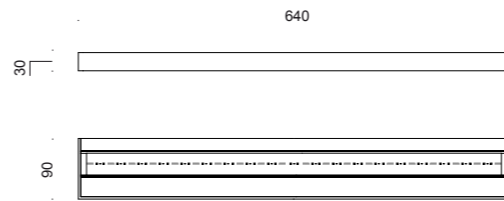

TWENTYFOUR7
collection

2012

Da parete per interni biemissione in alluminio verniciato bianco con alimentatore integrato.

Wall light for interiors biemission in white painted aluminium. with integrated driver.

Codice | Code	variante | variant
TF0215.00	LED 25W 3000K 220-240V IP20 bianco | white

TWENTYFOUR7
collection

6493

Da parete per interni a luce indiretta in alluminio verniciato bianco. Con alimentatore integrato.

Wall light for interiors with indirect light in white painted aluminium. With integrated driver.

Codice | Code	variante | variant
TF0212.00	LED 24W300K 500MA 220-240V IP20 bianco | white