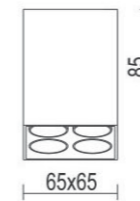

06 LAMPADE A PLAFONE CEILING LAMPS