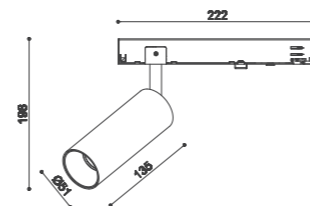

TWENTYFOUR7
collection

SPOT-30

Da binario per interni in metallo verniciato bianco o nero, con alimentatore integrato.

Track light for interiors in white or black painted metal, with integrated driver.

Codice | Code   variante | variant

247L.0203.00.24   LED 30W 3000K 220-240V CRI90 IP20 24°
247L.0203.00.35   LED 30W 3000K 220-240V CRI90 IP20 35°
bianco | white

247L.0203.10.24   LED 30W 3000K 220-240V CRI90 IP20 24°
247L.0203.10.35   LED 30W 3000K 220-240V CRI90 IP20 35°
nero | black

TWENTYFOUR7
collection

GHOST-8

Da binario a scomparsa per interni in metallo verniciato bianco o nero, con alimentatore integrato.

Metal indoor track compatible, hidden adaptor, white or black painted, with integrated power supply.

Codice | Code   variante | variant

247L.0204.00.30   LED 8W 3000K 220-240V CRI90 IP20 30°
bianco | white

247L.0204.10.30   LED 8W 3000K 220-240V CRI90 IP20 30°
nero | black