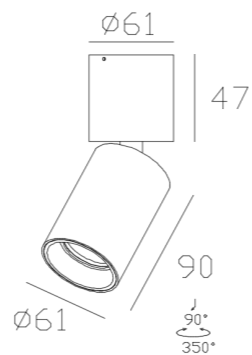

TWENTYFOUR7

collection

RDN

A plafone a parete o a soffitto, per interni in metallo verniciato bianco o nero con alimentatore integrato.

Wall-Ceiling light for interiors in black or white painted metal with integrated driver.