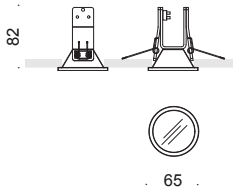

---

tipologia | type	da incasso | recessed light
destinazione | environment	interno | indoor
materiale | material	alluminio | aluminium
colore | color	TF0522.00 bianco | white
finitura | finishing	alluminio verniciato | painted aluminium

---

dimensioni | dimensions	
lunghezza | length	-
altezza | height	82mm
larghezza | width	-
diametro | diameter	65mm
forma incasso | cutout shape	tonda | round
diametro foro | cutout diameter	56mm
profondità incasso | recessed depth	82mm
inclinazione | inclination	-
rotazione | rotation	-
peso | weight	200gr
lunghezza del cavo | cable length	-

---

classe di isolamento | insulation class	III				
marcatura | labelling	IP20				
alimentatore | power supply	remoto DALI incluso | DALI remote included				
tensione | voltage (V)	350-500mA				
potenza | power (W)	6-9W				
frequenza | supply frequency (Hz)	50/60 Hz				

---

led	6-9W
temperatura colore | colour temperature	3000K
flusso luminoso | luminous flux	680 lm
indice resa cromatica | colour rendering index	CRI 90
angolo ottica | aperture angle	60°

---

accessori | accessories	-

247LAB

247LAB s.r.l.s. | via Emilia Romagna 31 | 35020 Saonara (PD) | roberto@247lab.it | +39 393 3324564

247LAB si riserva la facoltà di apportare modifiche agli apparecchi per migliorarne la qualità senza preavviso alcuno.
247LAB reserves the right to modify its products in order to improve the quality,