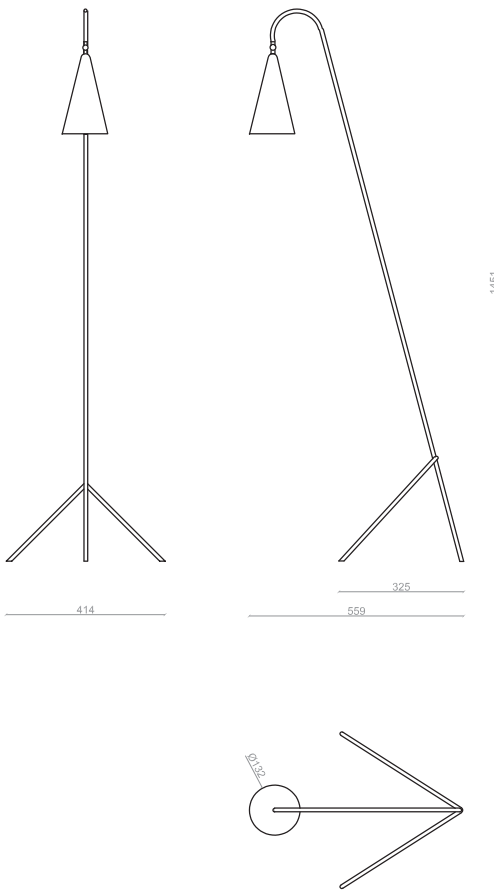

THINKERBELL

RB collection

descrizione | description

Da terra per interni in ottone naturale

Floor light for interiors in natural brass.

tipologia type	terra floor light
destinazione environment	interno indoor
materiale material	ottone brass
colore color	ottone naturale natural brass L0203.02
finitura finishing	ottone naturale natural brass
dimensioni dimensions	
lunghezza length	-
altezza height	1451mm
larghezza width	559mm
diametro diameter	-
forma incasso cutout shape	-
diametro foro cutout diameter	-
profondità depth	414mm
inclinazione inclination	-
rotazione rotation	-
peso weight	-
lunghezza del cavo cable length	2000mm
classe di isolamento insulation class	I
marcatura labelling	IP20    
alimentatore power supply	-
tensione voltage (V)	220/240V
potenza power (W)	12W
frequenza supply frequency (Hz)	-
lampade lamps	
n° di lampade lamps number	1
portalampada lampholder	E27
potenza totale total power (W)	12W
accessori accessories	1xE27 LED inclusa included