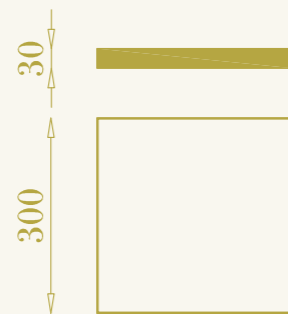

RB

113

Regolo

cod. RB0604.02

vassoio quadrato
ottone

square tray
brass

114

RB