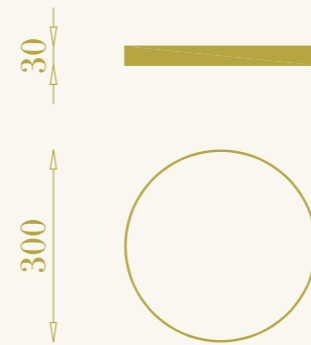

RB

113

Regolo

cod. RB0604.02

vassoio quadrato
ottone

square tray
brass

114

RB

RB

115

RB

Larrotino

cod. RB0605.02

vassoio rotondo
ottone

round tray
brass

RB