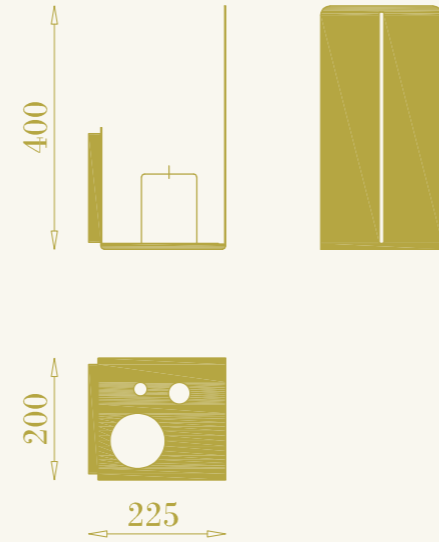

RB

Hide Candle

cod. RB0601.02

a parete per interni
candele non incluse
ottone

wall light for interiors
candles not included
brass