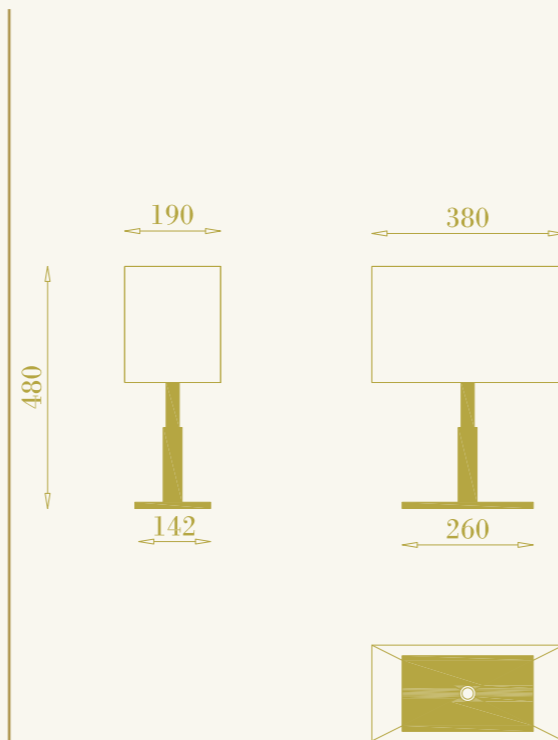

RB

Lucy Tavolo

cod. RB0102.02

da tavolo per interni
1xE14 LED inclusa
5W max 220-240V
ottone brunito e tessuto

table lamp for interiors
1xE14 LED included
5W max 220-240V
burnished brass and fabric