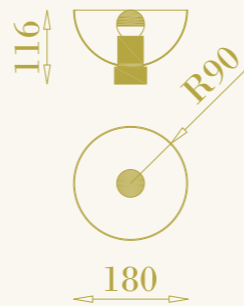

da parete per interni
1xMINI GOCCIA G45 CUPOLA E27 4W
2700K 220-240V IP20
ottone

wall lamp for interiors
1xMINI DROP G45 CUP E27 4W
2700K 220-240V IP20
brass

Bowly

RB

RB

RB

RB

LAMPADE A SOFFITTO
CEILING LAMPS