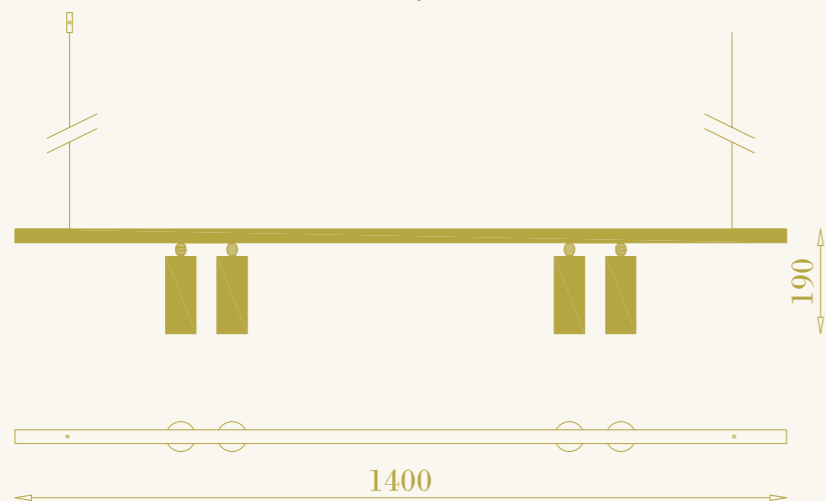

Riga 14/00

RB

cod. RB0408.02

sospensione per interni
4xGU10 LED incluse
32W (4x8W) max 220-240V
ottone

pendant lamp for interiors
4xGU10 LED included
32W (4x8W) max 220-240V
brass