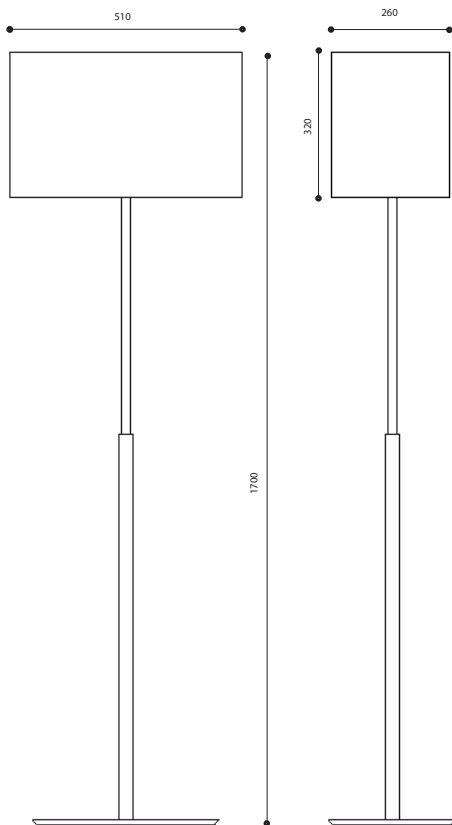

# LUCY terra

RB collection

descrizione | description

Da terra per interni con base e stelo in ottone brunito. Paralume rettangolare in tessuto.

Floor light for interiors with burnished brass base and stem. Fabric rectangular lampshade.

tipologia   type	terra   floor light
destinazione   environment	interno   indoor
materiale   material	ottone   burnished
colore   color	L0201.02 ottone brunito   burnished brass

finitura | finishing ottone brunito | burnished brass

dimensioni | dimensions

lunghezza | length -

altezza | height 1700mm

larghezza | width 510mm

diametro | diameter -

forma incasso | cutout shape -

diametro foro | cutout diameter -

profondità | depth 260mm

inclinazione | inclination -

rotazione | rotation -

peso | weight 7000gr

lunghezza del cavo | cable length 2000mm

classe di isolamento | insulation class I

marcatura | labelling IP20    

alimentatore | power supply -