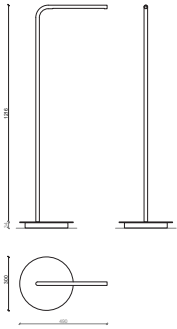

Deus terra

collezione | collection: RB

descrizione | description

Lampada da incasso a pavimento per esterni in ottone naturale e schermo opal.

Recessed floor lamp for exteriors in natural brass and milky screen.

tipologia type	da incasso recessed
destinazione environment	esterno outdoor
materiale material	ottone schermo opale brass milky screen
colore color	ottone naturale natural brass L0503.02
finitura finishing	ottone naturale natural brass
dimensioni dimensions	
lunghezza length	490mm
altezza height	1250mm
larghezza width	-
diametro diameter	20mm
forma incasso cutout shape	-
diametro foro cutout diameter	-
profondità depth	-
inclinazione inclination	-
rotazione rotation	-
peso weight	-
lunghezza del cavo cable length	-
classe di isolamento insulation class	II
marcatore labelling	IP65
alimentatore power supply	incluso included
tensione voltage (V)	220-240V
potenza power (W)	20W max
frequenza supply frequency (Hz)	-
led	20W
temperatura di colore colour temperature	3000K
flusso luminoso luminous flux	-
indice di resa cromatica colour rendering index	90
angolo-ottica aperture angle	-
accessori accessories	-