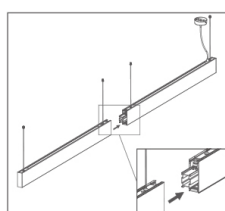

# MODULO

collezione | collection: TWENTYFOUR7

descrizione | description

Da sospensione per interni, biemissione, modulare.

Pendant lamp for interiors, bi-emission, modular.

---

tipologia   type	sospensione   pendant
destinazione   environment	interno   indoor
materiale   material	alluminio   aluminium
colore   color	<b>247L.0301.00.34</b> bianco   white <b>247L.0301.10.34</b> nero   black
finitura   finishing	alluminio verniciato   painted aluminium

---

dimensioni | dimensions

lunghezza   length	1124mm
altezza   height	100mm
larghezza   width	40mm
diametro   diameter	-
forma incasso   cutout shape	-
diametro foro   cutout diameter	-
profondità incasso   recessed depth	-
inclinazione   inclination	-
rotazione   rotation	-
peso   weight	-
lunghezza del cavo   cable length	-