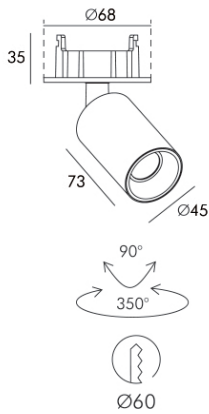

# SPOT OR-7

collezione | collection: TWENTYFOUR7

descrizione | description

Semi incasso per interni, orientabile.

Semi recessed for interiors, adjustable.

tipologia   type	ad incasso   recessed
destinazione   environment	interno   indoor
materiale   material	alluminio   aluminium
colore   color	247L.0103.00.24 BIANCO   WHITE 247L.0103.10.24 NERO   BLACK
finitura   finishing	alluminio verniciato   painted aluminium
dimensioni   dimensions	
lunghezza   length	73mm
altezza   height	-
larghezza   width	-
diametro   diameter	45mm - 68mm
forma incasso   cutout shape	rotondo   round
diametro foro   cutout diameter	60mm
profondità incasso   recessed depth	36mm
inclinazione   inclination	90°
rotazione   rotation	360°
peso   weight	-
lunghezza del cavo   cable length	-
classe di isolamento   insulation class	II
marcatore   labelling	IP20    
alimentatore   power supply	incluso   included
tensione   voltage (V)	220-240V
potenza   power (W)	7W
frequenza   supply frequency (Hz)	50/60 Hz
led	7W
temperatura colore   colour temperature	3000K
flusso luminoso   luminous flux	467 lm
indice resa cromatica   colour rendering index	CRI 90
angolo ottica   aperture angle	24°
accessori   accessories	-