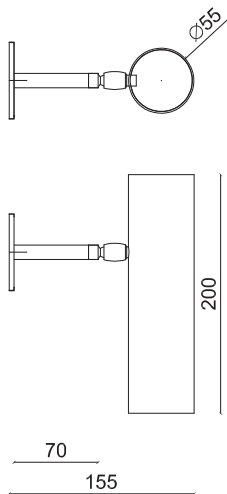

KYLE Pt

collezione | collection: RB

descrizione | description

Da parete per interni in ottone naturale.

Wall lamp for interiors in natural brass.

tipologia type	parete wall light
destinazione environment	interno indoor
materiale material	ottone brass
colore color	ottone naturale natural brass L0301.02
finitura finishing	ottone naturale natural brass
dimensioni dimensions	
lunghezza length	-
altezza height	200mm
larghezza width	155mm
diametro diameter	55mm
forma incasso cutout shape	-
diametro foro cutout diameter	-
profondità depth	-
inclinazione inclination	-
rotazione rotation	-
peso weight	-
lunghezza del cavo cable length	-
classe di isolamento insulation class	II
marcatura labelling	IP20     
alimentatore power supply	inclusa included
tensione voltage (V)	220-240V
potenza power (W)	8W
frequenza supply frequency (Hz)	-
lampade lamps	
n° di lampade lamps number	1
portalampada lampholder	GU10
potenza totale total power (W)	8W
accessori accessories	1xGU10 LED inclusa included

base in ottone tornita per fissaggio a muratura |
turned brass base for fixing on brickwork

247LAB

247LAB s.r.l.s. | via Emilia Romagna 31 | 35020 Saonara (PD) | roberto@247lab.it | +39 393 3324564

247LAB si riserva la facoltà di apportare modifiche agli apparecchi per migliorarne la qualità senza preavviso alcuno.
247LAB reserves the right to modify its products in order to improve the quality,