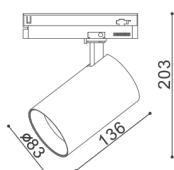

SPOT-30

collezione | collection: TWENTYFOUR7

descrizione | description

A binario per interni.

Track Light for interiors.

tipologia type	a binario track light
destinazione environment	interno indoor
materiale material	alluminio aluminium
colore color	247L.0203.00.24 BIANCO WHITE 247L.0203.00.35 BIANCO WHITE 247L.0203.10.24 NERO BLACK 247L.0203.10.35 NERO BLACK
finitura finishing	alluminio verniciato painted aluminium
dimensioni dimensions	
lunghezza length	203mm
altezza height	186mm
larghezza width	-
diametro diameter	83mm
forma incasso cutout shape	-
diametro foro cutout diameter	-
profondità incasso recessed depth	-
inclinazione inclination	90°
rotazione rotation	355°
peso weight	-
lunghezza del cavo cable length	-
classe di isolamento insulation class	II
marcatore labelling	IP20    
alimentatore power supply	incluso included
tensione voltage (V)	220-240V
potenza power (W)	30W
frequenza supply frequency (Hz)	50/60 Hz
led	30W
temperatura colore colour temperature	3000K
flusso luminoso luminous flux	2700 lm
indice resa cromatica colour rendering index	CRI 90
angolo ottica aperture angle	24°-35°
accessori accessories	-