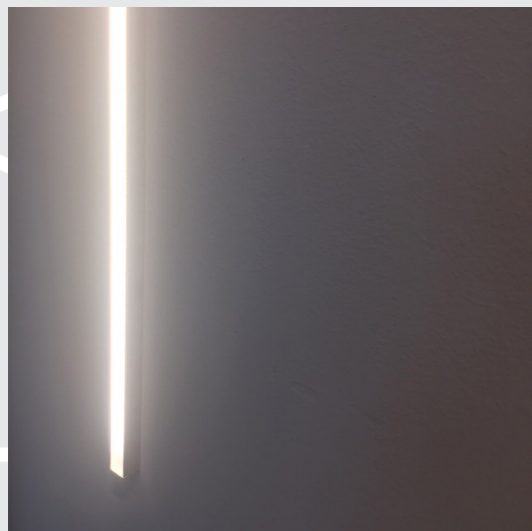

1111

Profilo con strip led integrata in alluminio con schermo di protezione in policarbonato trasparente o satinato.

Aluminium profile with integrated strip led with transparent or opal polycarbonate protection screen.