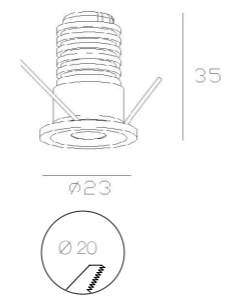

TWENTYFOUR7
collection

7026

Da incasso per interni
verniciato bianco o nero,
alimentatore remoto incluso.

Recessed light for interiors
black or white painted,
remote driver included.

Codice Code	variante variant
247L.0110.00.15	LED 1W 3000K 220-240V CRI90 IP20 15° bianco white
247L.0110.10.15	LED 1W 3000K 220-240V CRI90 IP20 15° nero black