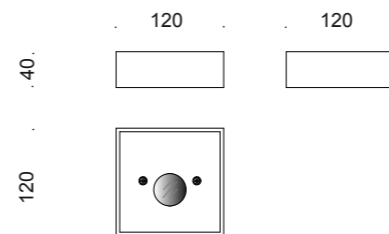

TWENTYFOUR7
collection

2012

Da parete per interni biemissione in alluminio verniciato bianco con alimentatore integrato.

Wall light for interiors biemission in white painted aluminium. with integrated driver.

Codice | Code	variante | variant
TF0215.00	LED 25W 3000K 220-240V IP20 bianco | white

TWENTYFOUR7
collection

Centoventi

Da parete per interni a luce indiretta in alluminio verniciato bianco. Con alimentatore integrato.

Wall light for interiors with indirect light in white painted aluminium. With integrated driver.

Codice | Code	variante | variant
TF0213.00	LED 20W 3000K 220-240V IP20 bianco | white