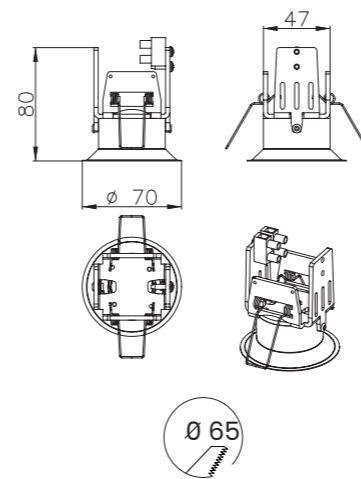

SPOT OR-7

Da semi incasso orientabile per interni in metallo verniciato bianco o nero, con led integrato e alimentatore remoto incluso.

Semi recessed adjustable light for interiors, in white or black painted metal, with integrated led and remote driver included.

Codice | Code	variante | variant
247L.0103.00.24	LED 7W 3000K 220-240V CRI90 IP20 24° bianco | white
247L.0103.10.24	LED 7W 3000K 220-240V CRI90 IP20 24° nero | black

7016

Da incasso per interni con parabola in alluminio, verniciato bianco o nero, e alimentatore remoto (non incluso).

Recessed light for interiors with aluminium parabola, black or white painted, and remote driver (not included).

Codice | Code	variante | variant
TF0543.00.15	LED 6-9W 3000K 350-500MA 220-240V IP20 15°
TF0543.00.24	LED 6-9W 3000K 350-500MA 220-240V IP20 24°
TF0543.00.45	LED 6-9W 3000K 350-500MA 220-240V IP20 45° bianco | white
TF0543.10.15	LED 6-9W 3000K 350-500MA 220-240V IP20 15°
TF0543.10.24	LED 6-9W 3000K 350-500MA 220-240V IP20 24°
TF0543.10.45	LED 6-9W 3000K 350-500MA 220-240V IP20 45° nero | black