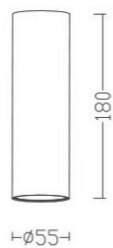

Tube

A plafone per interni a led in metallo verniciato bianco e nero con alimentatore integrato.

Ceiling light for interiors in black or white painted metal with integrated driver.

Codice | Code

variante | variant