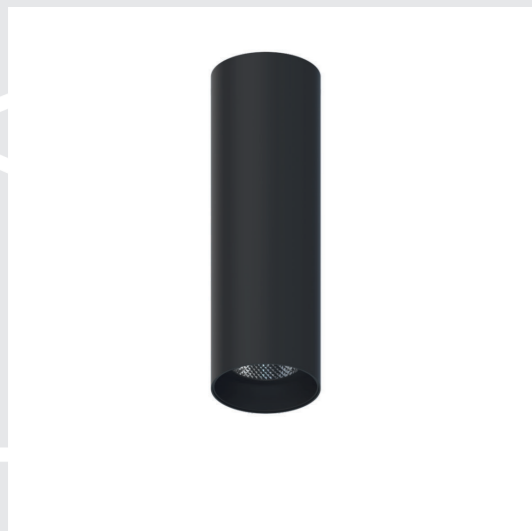

Tube

A plafone per interni a led in metallo verniciato bianco e nero con alimentatore integrato.

Ceiling light for interiors in black or white painted metal with integrated driver.

Codice | Code

variante | variant