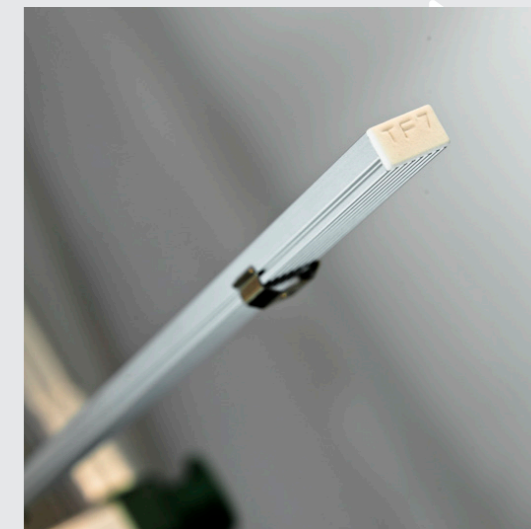

07 STRIP LED

TWENTYFOUR7
collection

TF7 Channel

Profilo con strip led integrata in alluminio con schermo di protezione in policarbonato trasparente o satinato.

Aluminium profile with integrated strip led with transparent or opal polycarbonate protection screen.

Codice | Code

variante | variant

247L.0000

strip led 3000K 20W/mt 24V
strip led 3000K 14W/mt 24V
strip led 3000K 10W/mt 24V
alluminio | aluminium