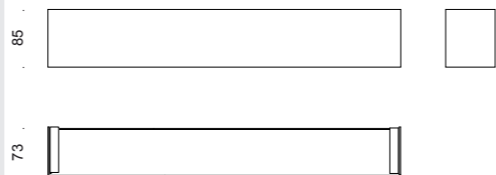

TWENTYFOUR7
collection

2012

Da parete per interni biemissione in alluminio verniciato bianco con alimentatore integrato.

Wall light for interiors biemission in white painted aluminium. with integrated driver.

Codice | Code	variante | variant
TF0215.00	LED 25W 3000K 220-240V IP20 bianco | white

TWENTYFOUR7
collection

Centoventi

Da parete per interni a luce indiretta in alluminio verniciato bianco. Con alimentatore integrato.

Wall light for interiors with indirect light in white painted aluminium. With integrated driver.

Codice | Code	variante | variant
TF0213.00	LED 20W 3000K 220-240V IP20 bianco | white