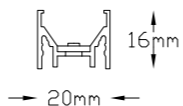

1111

Profilo con strip led integrata in alluminio con schermo di protezione in policarbonato trasparente o satinato.

Aluminium profile with integrated strip led with transparent or opal polycarbonate protection screen.