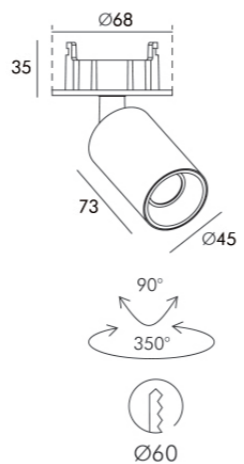

SPOT OR-7

Da semi incasso orientabile per interni in metallo verniciato bianco o nero, con led integrato e alimentatore remoto incluso.

Semi recessed adjustable light for interiors, in white or black painted metal, with integrated led and remote driver included.

Codice | Code	variante | variant
247L.0103.00.24	LED 7W 3000K 220-240V CRI90 IP20 24° bianco | white
247L.0103.10.24	LED 7W 3000K 220-240V CRI90 IP20 24° nero | black

7016

Da incasso per interni con parabola in alluminio, verniciato bianco o nero, e alimentatore remoto (non incluso).

Recessed light for interiors with aluminium parabola, black or white painted, and remote driver (not included).

Codice | Code	variante | variant
TF0543.00.15	LED 6-9W 3000K 350-500MA 220-240V IP20 15°
TF0543.00.24	LED 6-9W 3000K 350-500MA 220-240V IP20 24°
TF0543.00.45	LED 6-9W 3000K 350-500MA 220-240V IP20 45° bianco | white
TF0543.10.15	LED 6-9W 3000K 350-500MA 220-240V IP20 15°
TF0543.10.24	LED 6-9W 3000K 350-500MA 220-240V IP20 24°
TF0543.10.45	LED 6-9W 3000K 350-500MA 220-240V IP20 45° nero | black