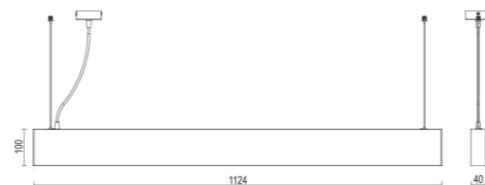

03 LAMPADE A SOSPENSIONE PENDANT LAMPS