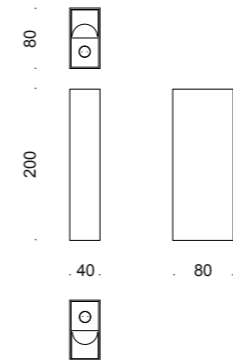

04 LAMPADE A PARETE WALL LAMPS