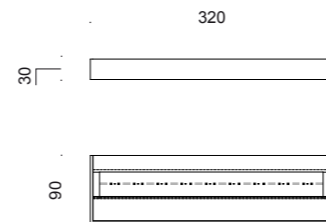

TWENTYFOUR7
collection

Tredue93

Da parete per interni a luce indiretta in alluminio verniciato bianco. Con alimentatore integrato.

Wall light for interiors with indirect light in white painted aluminium. With integrated driver.

Codice | Code

variante | variant

TF0211.00

LED 12W 3000K 500MA 220-240V IP20 bianco | white

24

26