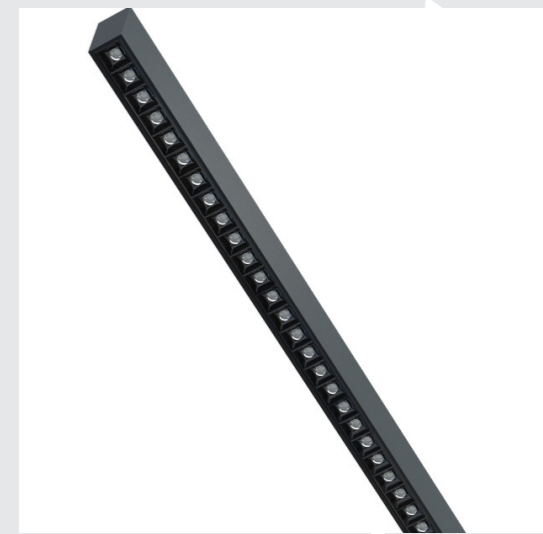

03 LAMPADE A SOSPENSIONE PENDANT LAMPS

TWENTYFOUR7
collection

MODULO

Lampada sospesa per interni,
biemissione, modulare,
con diffusore lenticolare
e alimentatore integrato.

Pendant lamp for interiors,
biemission, modular,
with lenticular diffuser
and integrated driver.