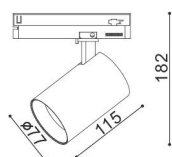

# SPOT-20

collezione | collection: TWENTYFOUR7

descrizione | description

A binario per interni.

Track Light for interiors.

tipologia   type	binario   track light
destinazione   environment	interno   indoor
materiale   material	alluminio   aluminium
colore   color	247L.0201.00.24 BIANCO   WHITE 247L.0201.00.35 BIANCO   WHITE 247L.0201.10.24 NERO   BLACK 247L.0201.10.35 NERO   BLACK
finitura   finishing	alluminio verniciato   painted aluminium
dimensioni   dimensions	
lunghezza   length	115mm
altezza   height	182mm
larghezza   width	-
diametro   diameter	77mm
forma incasso   cutout shape	-
diametro foro   cutout diameter	-
profondità incasso   recessed depth	-
inclinazione   inclination	90°
rotazione   rotation	355°
peso   weight	-
lunghezza del cavo   cable length	-
classe di isolamento   insulation class	II
marcatura   labelling	IP20    
alimentatore   power supply	incluso   included
tensione   voltage (V)	220-240V
potenza   power (W)	20W
frequenza   supply frequency (Hz)	50/60 Hz
led	20W
temperatura colore   colour temperature	3000K
flusso luminoso   luminous flux	1860 lm
indice resa cromatica   colour rendering index	CRI 90
angolo ottica   aperture angle	24°-35°
accessori   accessories	-