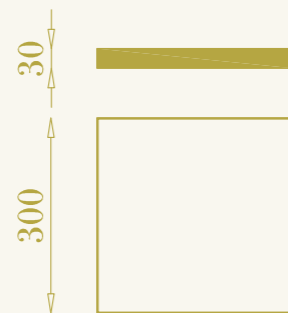

# Regolo

cod. RB0604.02

vassoio quadrato  
ottone

square tray  
brass

112

RB

113

RB