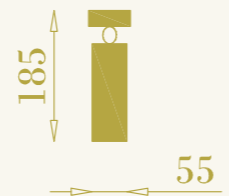

RB

cod. RB0306.02

a plafone per interni
1xGU10 LED inclusa
8Wmax 220-240V
ottone

ceiling lamp for interiors
1xGU10 LED included
8Wmax 220-240V
brass

Kyle PL

RB