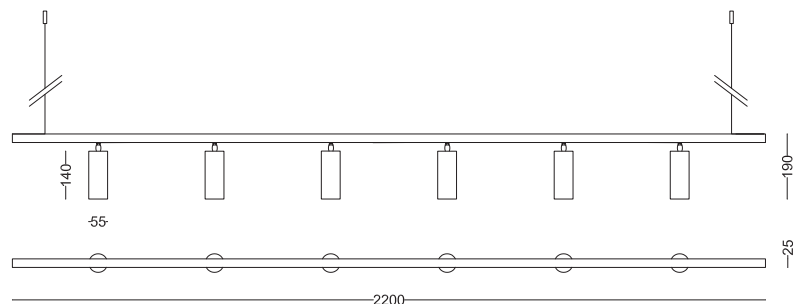

# RIGA 22|02

RB collection  
RB0411.02

descrizione | description

Lampada sospesa per interni in ottone naturale, brunito o antracite.

Suspended lamp for interiors in natural, burnished or anthracite brass.

tipologia   type	a sospensione   pendant
destinazione   environment	interno   indoor
materiale   material	ottone   brass
finitura   finishing	ottone naturale   natural brass ottone brunito   burnished brass ottone antracite   anthracite brass
dimensioni   dimensions	
lunghezza   length	2200mm
altezza   height	190mm
larghezza   width	55mm
diametro   diameter	-
forma incasso   cutout shape	-
diametro foro   cutout diameter	-
profondità   depth	-
inclinazione   inclination	-
rotazione   rotation	-
peso   weight	-
lunghezza del cavo   cable length	-
classe di isolamento   insulation class	II
marcatatura   labelling	IP20    
alimentatore   power supply	-
tensione   voltage (V)	220-240V
potenza   power (W)	8W max
frequenza   supply frequency (Hz)	-
lampade   lamps	6xGU10 LED inclusa   included
n° di lampade   lamps number	6
portalampada   lampholder	GU10
potenza totale   total power (W)	48W (6x8W)
accessori   accessories	-