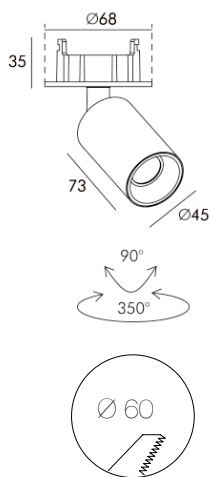

SPOT OR-7

TWENTYFOUR7 collection
247L.0103.00.24
247L.0103.10.24

descrizione | description

Semi incasso per interni, orientabile.

Semi recessed for interiors, adjustable.

tipologia type	ad incasso recessed
destinazione environment	interno indoor
materiale material	alluminio aluminium
colore color	247L.0103.00.24 BIANCO WHITE 247L.0103.10.24 NERO BLACK
finitura finishing	alluminio verniciato painted aluminium
dimensioni dimensions	
lunghezza length	73mm
altezza height	-
larghezza width	-
diametro diameter	45mm - 68mm
forma incasso cutout shape	rotondo round
diametro foro cutout diameter	60mm
profondità incasso recessed depth	36mm
inclinazione inclination	90°
rotazione rotation	360°
peso weight	-
lunghezza del cavo cable length	-
classe di isolamento insulation class II	
marcatura labelling	IP20
alimentatore power supply	incluso included
tensione voltage (V)	220-240V
potenza power (W)	7W
frequenza supply frequency (Hz)	50/60 Hz
led	7W
temperatura colore colour temperature	3000K
flusso luminoso luminous flux	-
indice resa cromatica colour rendering index	-
angolo ottica aperture angle	24°
accessori accessories	-