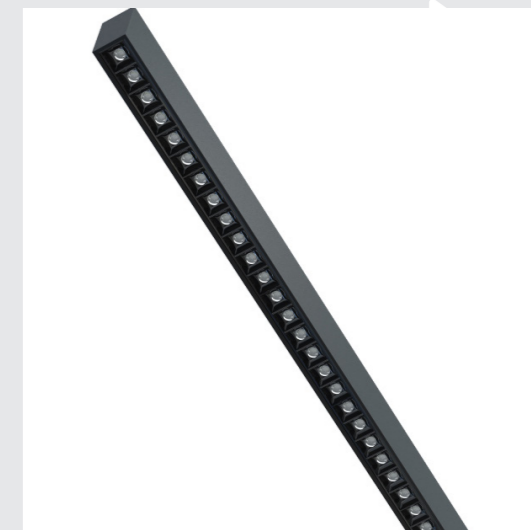

## MODULO

Lampada sospesa per interni,  
biemissione, modulare,  
con diffusore lenticolare  
e alimentatore integrato.

Pendant lamp for interiors,  
biemission, modular,  
with lenticular diffuser  
and integrated driver.