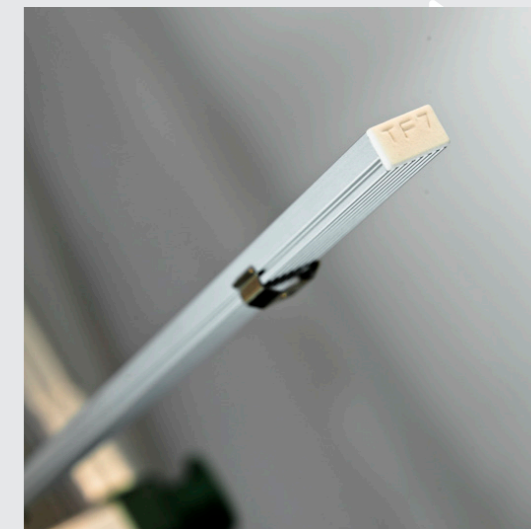

## TF7 Channel

Profilo con strip led integrata in alluminio con schermo di protezione in policarbonato trasparente o satinato.

Aluminium profile with integrated strip led with transparent or opal polycarbonate protection screen.