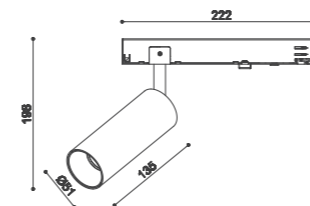

TWENTYFOUR7
collection

SPOT-30

Da binario per interni in metallo verniciato bianco o nero, con alimentatore integrato.

Track light for interiors in white or black painted metal, with integrated driver.

Codice | Code   variante | variant

247L.0203.00.24   LED 30W 3000K 220-240V CRI90 IP20 24°
247L.0203.00.35   LED 30W 3000K 220-240V CRI90 IP20 35°
bianco | white

247L.0203.10.24   LED 30W 3000K 220-240V CRI90 IP20 24°
247L.0203.10.35   LED 30W 3000K 220-240V CRI90 IP20 35°
nero | black

TWENTYFOUR7
collection

GHOST-8

Da binario a scomparsa per interni in metallo verniciato bianco o nero, con alimentatore integrato.

Metal indoor track compatible, hidden adaptor, white or black painted, with integrated power supply.

Codice | Code   variante | variant

247L.0204.00.30   LED 8W 3000K 220-240V CRI90 IP20 30°
bianco | white

247L.0204.10.30   LED 8W 3000K 220-240V CRI90 IP20 30°
nero | black