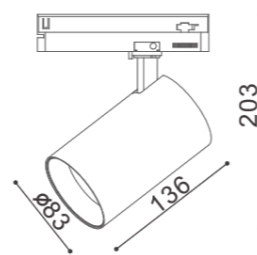

TWENTYFOUR7
collection

SPOT-30

Da binario per interni in metallo verniciato bianco o nero, con alimentatore integrato.

Track light for interiors in white or black painted metal, with integrated driver.

Codice | Code   variante | variant

247L.0203.00.24   LED 30W 3000K 220-240V CRI90 IP20 24°
247L.0203.00.35   LED 30W 3000K 220-240V CRI90 IP20 35°
bianco | white

247L.0203.10.24   LED 30W 3000K 220-240V CRI90 IP20 24°
247L.0203.10.35   LED 30W 3000K 220-240V CRI90 IP20 35°
nero | black

TWENTYFOUR7
collection

GHOST-8

Da binario a scomparsa per interni in metallo verniciato bianco o nero, con alimentatore integrato.

Metal indoor track compatible, hidden adaptor, white or black painted, with integrated power supply.

Codice | Code   variante | variant

247L.0204.00.30   LED 8W 3000K 220-240V CRI90 IP20 30°
bianco | white

247L.0204.10.30   LED 8W 3000K 220-240V CRI90 IP20 30°
nero | black