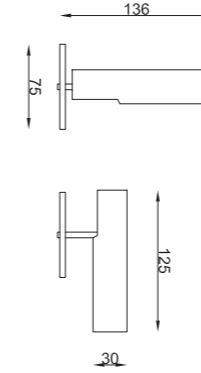

TWENTYFOUR7
collection

Centoventi

Da parete per interni a luce indiretta in alluminio verniciato bianco. Con alimentatore integrato.

Wall light for interiors with indirect light in white painted aluminium. With integrated driver.

Codice | Code	variante | variant
TF0213.00	LED 20W 3000K 220-240V IP20 bianco | white

TWENTYFOUR7
collection

Mini Tube

Lampada da parete per interni, orientabile in metallo verniciato bianco o nero, con alimentatore remoto incluso.

Wall lamp for interiors, adjustable, in white or black painted metal, with remote driver included.

Codice | Code	variante | variant
TF0330.00.24	LED 3W 3000K 700MA 220-240V IP20 24° bianco | white
TF0330.10.24	LED 3W 3000K 700MA 220-240V IP20 24° nero | black