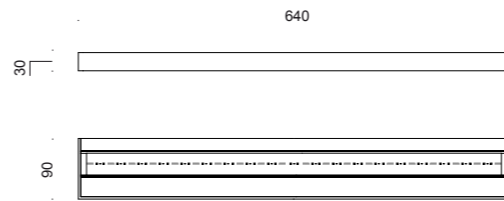

# 2012

Da parete per interni biemissione in alluminio verniciato bianco con alimentatore integrato.

Wall light for interiors biemission in white painted aluminium. with integrated driver.

Codice   Code	variante   variant
TF0215.00	LED 25W 3000K 220-240V IP20 bianco   white