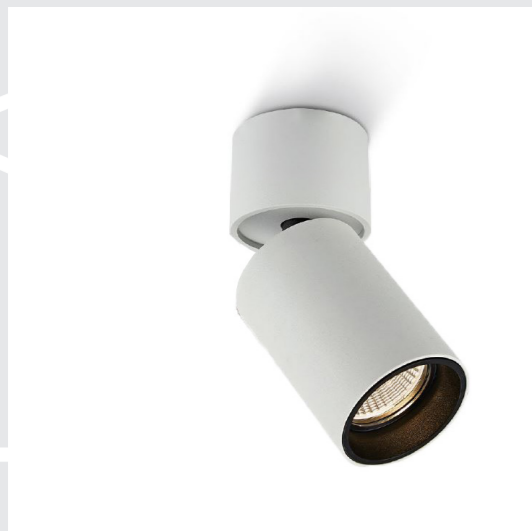

TWENTYFOUR7

collection

RDN

A plafone a parete o a soffitto, per interni in metallo verniciato bianco o nero con alimentatore integrato.

Wall-Ceiling light for interiors in black or white painted metal with integrated driver.