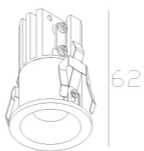

TWENTYFOUR7
collection

7027

Da incasso per interni
con parabola in alluminio,
verniciato bianco o nero,
e alimentatore remoto incluso.

Recessed light for interiors
with aluminium parabola,
black or white painted,
and remote driver included.

62

Ø42

Ø35

Codice | Code

variante | variant

247L.0111.00.20

LED 7W 3000K 220-240V CRI90 IP20 20° bianco | white

247L.0111.10.20

LED 7W 3000K 220-240V CRI90 IP20 20° nero | black