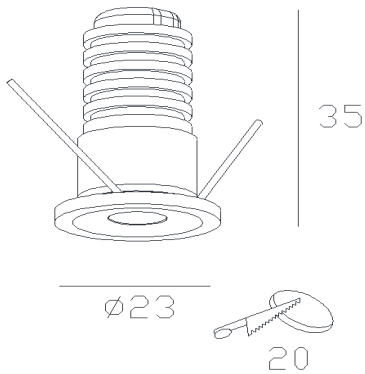

7026

TWENTYFOUR7 collection
247L.0110.00.15
247L.0110.10.15

descrizione | description

Incasso per interni.

Recessed for interiors.

tipologia | type ad incasso | recessed

destinazione | environment interno | indoor

materiale | material alluminio | aluminium

colore | color 247L.0110.00.15 BIANCO | WHITE
247L.0110.10.15 NERO | BLACK

finitura | finishing alluminio verniciato | painted aluminium

dimensioni | dimensions

lunghezza | length 35mm

altezza | height -

larghezza | width -

diametro | diameter 23mm

forma incasso | cutout shape rotondo | round

diametro foro | cutout diameter 20mm

profondità incasso | recessed depth 35mm