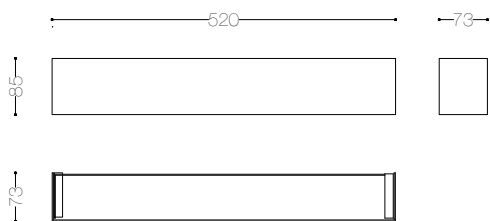

2012

TWENTYFOUR7 collection
TF0215.00

descrizione | description

Da parete per interni a luce diretta ed indiretta in metallo verniciato bianco o marrone.

Wall light for interiors with direct and indirect light in white or brown painted metal.

tipologia | type da parete | wall light

destinazione | environment interno | indoor

materiale | material metallo | metal

colore | color bianco | white

finitura | finishing metallo verniciato | painted metal

dimensioni | dimensions

lunghezza | length -

altezza | height 85mm

larghezza | width 520mm

diametro | diameter -

forma incasso | cutout shape -

diametro foro | cutout diameter -

profondità incasso | recessed depth 73mm