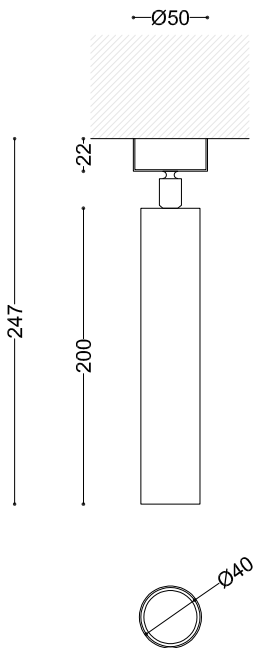

tipologia | type a plafone | ceiling light

destinazione | environment interno | indoor

materiale | material ottone | brass

finitura | finishing ottone naturale | natural brass
ottone brunito | burnished brass
ottone antracite | anthracite brass

dimensioni | dimensions

lunghezza | length -

altezza | height 247mm

larghezza | width -

diametro tubo | tube diameter 40mm

forma incasso | cutout shape -

diametro base | base diameter 40mm

profondità | depth -

inclinazione | inclination -

rotazione | rotation -

peso | weight -

lunghezza del cavo | cable length -

classe di isolamento | insulation class II

marcatura | labelling IP20

alimentatore | power supply -

tensione | voltage (V) 220-240V

potenza | power (W) 4W

frequenza | supply frequency (Hz) -

lampade | lamps 1xGU4 inclusa | included

n° di lampade | lamps number 1

portalampada | lampholder GU4

accessori | accessories -

247LAB

via Emilia Romagna 31 | 35020 Saonara (PD) | info@247lab.it

247LAB si riserva la facoltà di apportare modifiche agli apparecchi per migliorarne la qualità senza preavviso alcuno.
247LAB reserves the right to modify its products in order to improve the quality.