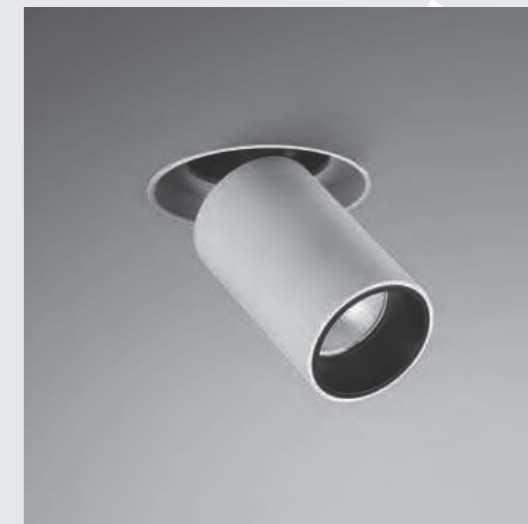

Cube	pag. 33
Tube	pag. 34

strip led

TF7 Channel	pag. 37
1111	pag. 38
GUM	pag. 39

0 LAMPADE AD INCASSO RECESSED LAMPS

TWENTYFOUR7
collection

TELE-7

Da incasso orientabile e telescopico
per interni
in metallo verniciato nero,
con led integrato
e alimentatore remoto incluso.

Recessed adjustable telescopic light
for interiors, in black painted metal,
with integrated led and remote driver
included.

Codice | Code

variante | variant

247L.0104.00.24

LED 7W 3000K 220-240V CRI90 IP20 24° bianco | white

247L.0104.10.24

LED 7W 3000K 220-240V CRI90 IP20 24° nero | black

TWENTYFOUR7
collection

SPOT OR-7

Da semi incasso orientabile per interni in metallo verniciato bianco o nero, con led integrato e alimentatore remoto incluso.

7018-OR

Da incasso orientabile per interni in metallo verniciato bianco, con led integrato e alimentatore remoto incluso.

Recessed adjustable light for interiors, in white painted metal, with integrated led and remote driver included.