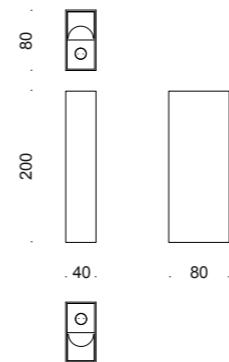

Codice | Code

variante | variant

247L.0301.00.34

LED 12WUP - 30WDOWN 3000K 220-240V CRI90 34°
IP20
bianco | white

247L.0301.10.34

LED 12WUP - 30WDOWN 3000K 220-240V CRI90 34°
IP20
nero | black

04 LAMPADE A PARETE WALL LAMPS