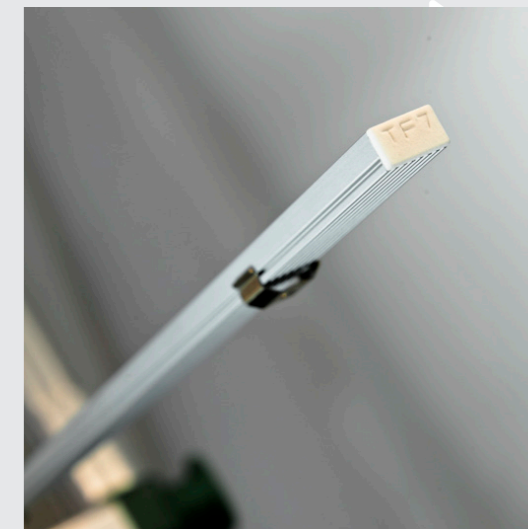

07 STRIP LED

TWENTYFOUR7
collection

TF7 Channel

Profilo con strip led integrata in alluminio con schermo di protezione in policarbonato trasparente o satinato.

Aluminium profile with integrated strip led with transparent or opal polycarbonate protection screen.

Codice | Code

variante | variant

247L.0000

strip led 3000K 20W/mt 24V
strip led 3000K 14W/mt 24V
strip led 3000K 10W/mt 24V
alluminio | aluminium