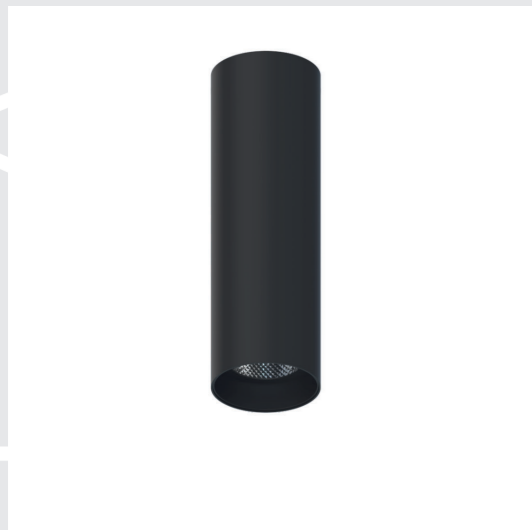

Tube

A plafone per interni a led in metallo verniciato bianco e nero con alimentatore integrato.

Ceiling light for interiors in black or white painted metal with integrated driver.

Codice | Code

variante | variant