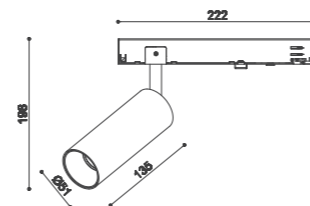

SPOT-30

Da binario per interni in metallo verniciato bianco o nero, con alimentatore integrato.

Track light for interiors in white or black painted metal, with integrated driver.

Codice | Code   variante | variant

247L.0203.00.24   LED 30W 3000K 220-240V CRI90 IP20 24°
247L.0203.00.35   LED 30W 3000K 220-240V CRI90 IP20 35°
bianco | white

247L.0203.10.24   LED 30W 3000K 220-240V CRI90 IP20 24°
247L.0203.10.35   LED 30W 3000K 220-240V CRI90 IP20 35°
nero | black

GHOST-8

Da binario a scomparsa per interni in metallo verniciato bianco o nero, con alimentatore integrato.

Metal indoor track compatible, hidden adaptor, white or black painted, with integrated power supply.

Codice | Code   variante | variant

247L.0204.00.30   LED 8W 3000K 220-240V CRI90 IP20 30°
bianco | white

247L.0204.10.30   LED 8W 3000K 220-240V CRI90 IP20 30°
nero | black