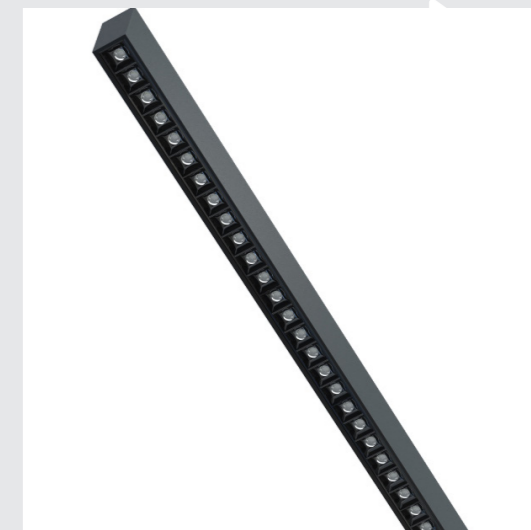

MODULO

Lampada sospesa per interni,
biemissione, modulare,
con diffusore lenticolare
e alimentatore integrato.

Pendant lamp for interiors,
biemission, modular,
with lenticular diffuser
and integrated driver.