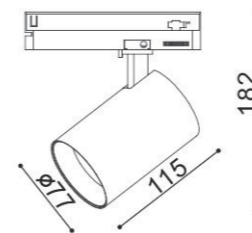

02 LAMPADE A BINARIO TRACK LAMPS