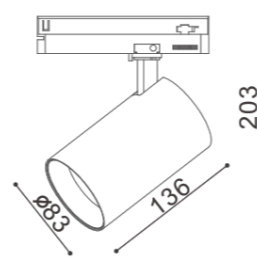

SPOT-30

Da binario per interni in metallo verniciato bianco o nero, con alimentatore integrato.

Track light for interiors in white or black painted metal, with integrated driver.

Codice | Code   variante | variant

247L.0203.00.24   LED 30W 3000K 220-240V CRI90 IP20 24°
247L.0203.00.35   LED 30W 3000K 220-240V CRI90 IP20 35°
bianco | white

247L.0203.10.24   LED 30W 3000K 220-240V CRI90 IP20 24°
247L.0203.10.35   LED 30W 3000K 220-240V CRI90 IP20 35°
nero | black

GHOST-8

Da binario a scomparsa per interni in metallo verniciato bianco o nero, con alimentatore integrato.

Metal indoor track compatible, hidden adaptor, white or black painted, with integrated power supply.

Codice | Code   variante | variant

247L.0204.00.30   LED 8W 3000K 220-240V CRI90 IP20 30°
bianco | white

247L.0204.10.30   LED 8W 3000K 220-240V CRI90 IP20 30°
nero | black