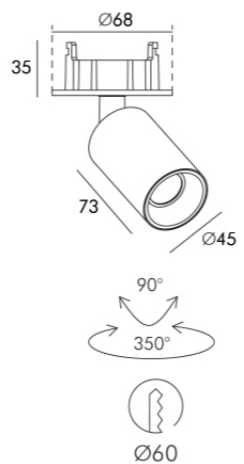

TWENTYFOUR7
collection

SPOT OR-7

Da semi incasso orientabile per interni in metallo verniciato bianco o nero, con led integrato e alimentatore remoto incluso.

Semi recessed adjustable light for interiors, in white or black painted metal, with integrated led and remote driver included.

Codice | Code	variante | variant
247L.0103.00.24	LED 7W 3000K 220-240V CRI90 IP20 24° bianco | white
247L.0103.10.24	LED 7W 3000K 220-240V CRI90 IP20 24° nero | black

TWENTYFOUR7
collection

7016

Da incasso per interni con parabola in alluminio, verniciato bianco o nero, e alimentatore remoto (non incluso).

Recessed light for interiors with aluminium parabola, black or white painted, and remote driver (not included).

Codice | Code	variante | variant
TF0543.00.15	LED 6-9W 3000K 350-500MA 220-240V IP20 15°
TF0543.00.24	LED 6-9W 3000K 350-500MA 220-240V IP20 24°
TF0543.00.45	LED 6-9W 3000K 350-500MA 220-240V IP20 45° bianco | white
TF0543.10.15	LED 6-9W 3000K 350-500MA 220-240V IP20 15°
TF0543.10.24	LED 6-9W 3000K 350-500MA 220-240V IP20 24°
TF0543.10.45	LED 6-9W 3000K 350-500MA 220-240V IP20 45° nero | black