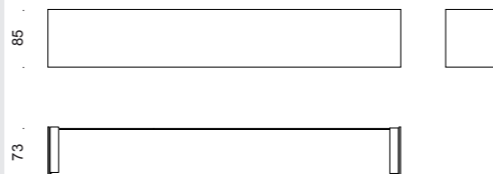

TWENTYFOUR7
collection

2012

Da parete per interni biemissione in alluminio verniciato bianco con alimentatore integrato.

Wall light for interiors biemission in white painted aluminium. with integrated driver.

Codice | Code	variante | variant
TF0215.00	LED 25W 3000K 220-240V IP20 bianco | white

TWENTYFOUR7
collection

Centoventi

Da parete per interni a luce indiretta in alluminio verniciato bianco. Con alimentatore integrato.

Wall light for interiors with indirect light in white painted aluminium. With integrated driver.

Codice | Code	variante | variant
TF0213.00	LED 20W 3000K 220-240V IP20 bianco | white