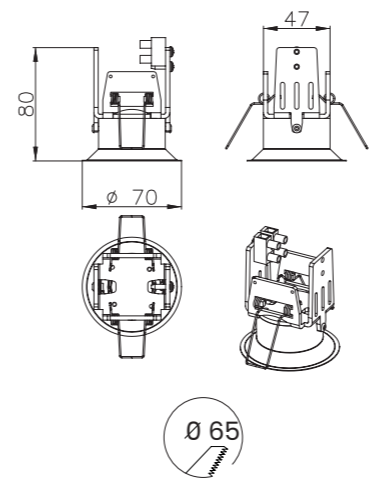

TWENTYFOUR7
collection

SPOT OR-7

Da semi incasso orientabile per interni in metallo verniciato bianco o nero, con led integrato e alimentatore remoto incluso.

Semi recessed adjustable light for interiors, in white or black painted metal, with integrated led and remote driver included.

Codice | Code	variante | variant
247L.0103.00.24	LED 7W 3000K 220-240V CRI90 IP20 24° bianco | white
247L.0103.10.24	LED 7W 3000K 220-240V CRI90 IP20 24° nero | black

TWENTYFOUR7
collection

7016

Da incasso per interni con parabola in alluminio, verniciato bianco o nero, e alimentatore remoto (non incluso).

Recessed light for interiors with aluminium parabola, black or white painted, and remote driver (not included).

Codice | Code	variante | variant
TF0543.00.15	LED 6-9W 3000K 350-500MA 220-240V IP20 15°
TF0543.00.24	LED 6-9W 3000K 350-500MA 220-240V IP20 24°
TF0543.00.45	LED 6-9W 3000K 350-500MA 220-240V IP20 45° bianco | white
TF0543.10.15	LED 6-9W 3000K 350-500MA 220-240V IP20 15°
TF0543.10.24	LED 6-9W 3000K 350-500MA 220-240V IP20 24°
TF0543.10.45	LED 6-9W 3000K 350-500MA 220-240V IP20 45° nero | black