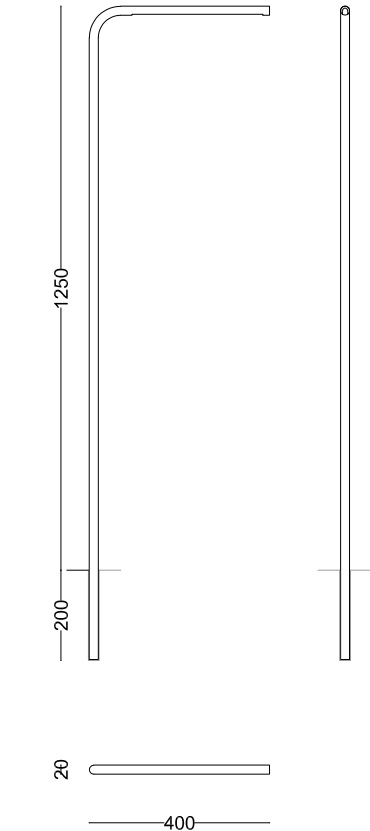

Deus 1250

RB collection
RB0502.02

descrizione | description

Lampada da terra a pavimento o da interrare per esterni in ottone naturale, brunito o antracite.

Floor standing or underground lamp for outdoors exteriors in natural, burnished or anthracite brass.

dimensioni | dimensions

lunghezza | length -

altezza lampada fuori terra | height of lamp above ground 1250mm

altezza porzione lampada da interrare | underground lamp portion 200mm

diametro tubo | tube diameter 20mm

forma incasso | cutout shape -

diametro foro | cutout diameter -

profondità | depth 400mm

inclinazione | inclination -

rotazione | rotation -

peso | weight -

lunghezza del cavo | cable length -

classe di isolamento | insulation class II