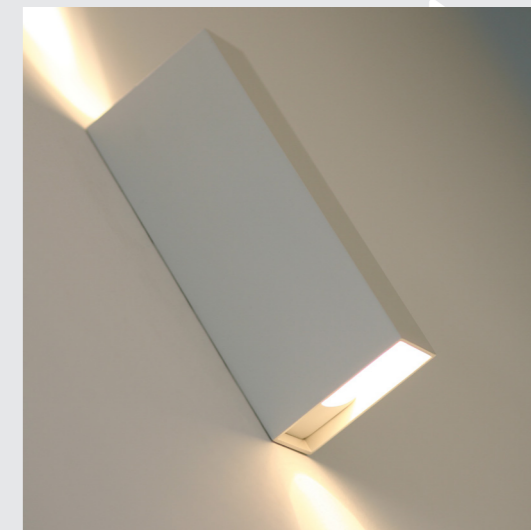

2006

Da parete per interni biemissione in
alluminio verniciato bianco.
Wall light for interiors biemission light in
white painted aluminium.