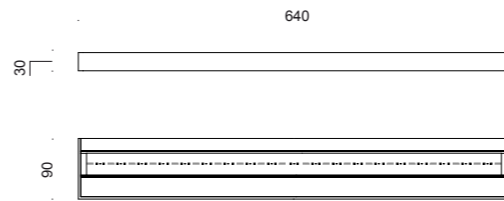

TWENTYFOUR7
collection

2012

Da parete per interni biemissione in alluminio verniciato bianco con alimentatore integrato.

Wall light for interiors biemission in white painted aluminium. with integrated driver.

Codice | Code

variante | variant

TF0215.00

LED 25W 3000K 220-240V IP20 bianco | white

TWENTYFOUR7
collection

6493

Da parete per interni a luce indiretta in alluminio verniciato bianco. Con alimentatore integrato.

Wall light for interiors with indirect light in white painted aluminium. With integrated driver.

Codice | Code

variante | variant

TF0212.00

LED 24W300K 500MA 220-240V IP20 bianco | white