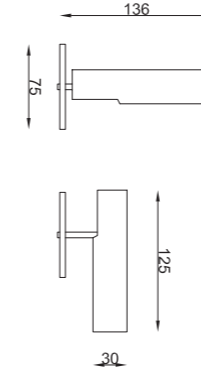

TWENTYFOUR7
collection

Centoventi

Da parete per interni a luce indiretta in alluminio verniciato bianco. Con alimentatore integrato.

Wall light for interiors with indirect light in white painted aluminium. With integrated driver.

Codice | Code	variante | variant
TF0213.00	LED 20W 3000K 220-240V IP20 bianco | white

TWENTYFOUR7
collection

Mini Tube

Lampada da parete per interni, orientabile in metallo verniciato bianco o nero, con alimentatore remoto incluso.

Wall lamp for interiors, adjustable, in white or black painted metal, with remote driver included.

Codice | Code	variante | variant
TF0330.00.24	LED 3W 3000K 700MA 220-240V IP20 24° bianco | white
TF0330.10.24	LED 3W 3000K 700MA 220-240V IP20 24° nero | black