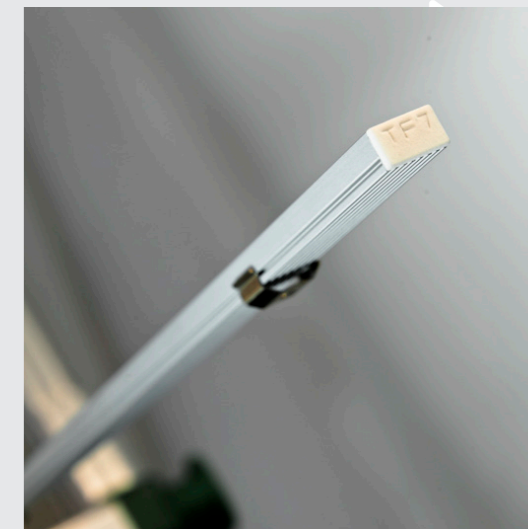

## TF7 Channel

Profilo con strip led integrata in alluminio con schermo di protezione in policarbonato trasparente o satinato.

Aluminium profile with integrated strip led with transparent or opal polycarbonate protection screen.