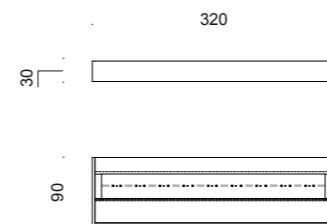

TWENTYFOUR7
collection

Tredue93

Da parete per interni a luce indiretta in alluminio verniciato bianco. Con alimentatore integrato.

Wall light for interiors with indirect light in white painted aluminium. With integrated driver.

Codice | Code

variante | variant

TF0211.00

LED 12W 3000K 500MA 220-240V IP20 bianco | white