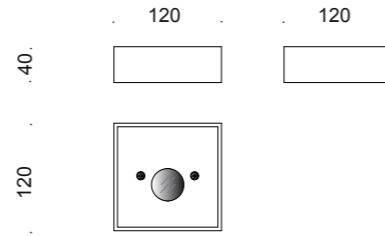

TWENTYFOUR7
collection

Centoventi

Da parete per interni a luce indiretta in alluminio verniciato bianco. Con alimentatore integrato.

Wall light for interiors with indirect light in white painted aluminium. With integrated driver.

Codice | Code	variante | variant
TF0213.00	LED 20W 3000K 220-240V IP20 bianco | white

TWENTYFOUR7
collection

Mini Tube

Lampada da parete per interni, orientabile in metallo verniciato bianco o nero, con alimentatore remoto incluso.

Wall lamp for interiors, adjustable, in white or black painted metal, with remote driver included.

Codice | Code	variante | variant
TF0330.00.24	LED 3W 3000K 700MA 220-240V IP20 24° bianco | white
TF0330.10.24	LED 3W 3000K 700MA 220-240V IP20 24° nero | black