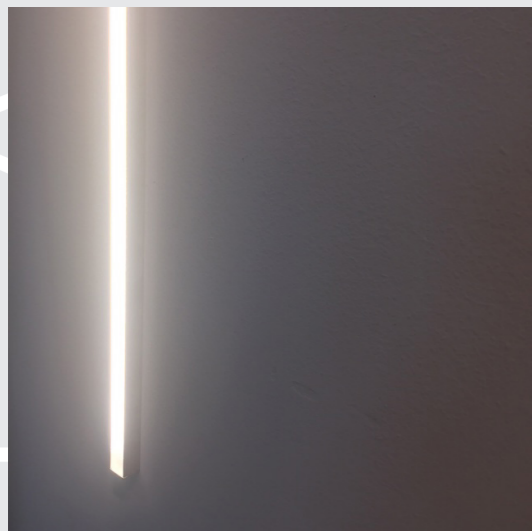

1111

Profilo con strip led integrata in alluminio con schermo di protezione in policarbonato trasparente o satinato.

Aluminium profile with integrated strip led with transparent or opal polycarbonate protection screen.

Codice | Code   variante | variant

247L.0000   strip led 3000K 20W/mt 24V
strip led 3000K 14W/mt 24V
strip led 3000K 10W/mt 24V
alluminio | aluminium

247L.0000   strip led 3000K 20W/mt 24V
strip led 3000K 14W/mt 24V
strip led 3000K 10W/mt 24V
bianco | white

247L.0000   cassaforma in alluminio | aluminium housing