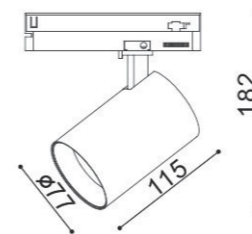

02 LAMPADE A BINARIO TRACK LAMPS