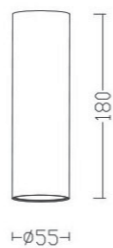

# Tube

A plafone per interni a led in metallo verniciato bianco e nero con alimentatore integrato.

Ceiling light for interiors in black or white painted metal with integrated driver.

Codice | Code

variante | variant