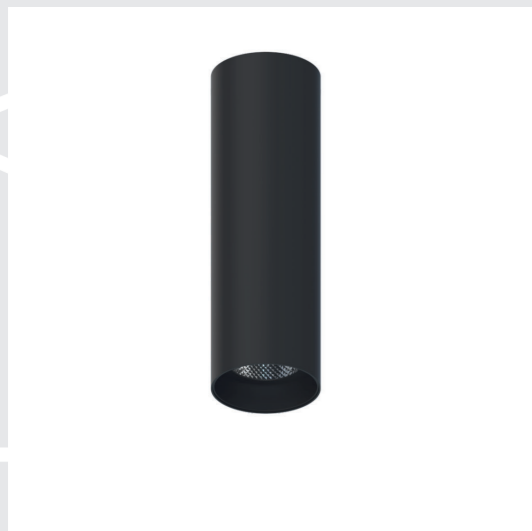

TWENTYFOUR7

collection

Tube

A plafone per interni a led in metallo verniciato bianco e nero con alimentatore integrato.

Ceiling light for interiors in black or white painted metal with integrated driver.

Codice | Code

variante | variant

247L.0502.00.32

LED 12W 3000K 220-240V IP20 32° bianco | white

247L.0502.10.32

LED 12W 3000K 220-240V IP20 32° nero | black