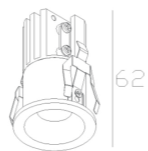

TWENTYFOUR7
collection

7027

Da incasso per interni
con parabola in alluminio,
verniciato bianco o nero,
e alimentatore remoto incluso.

Recessed light for interiors
with aluminium parabola,
black or white painted,
and remote driver included.

62

Ø42

Ø35

Codice | Code

variante | variant

247L.0111.00.20

LED 7W 3000K 220-240V CRI90 IP20 20° bianco | white

247L.0111.10.20

LED 7W 3000K 220-240V CRI90 IP20 20° nero | black