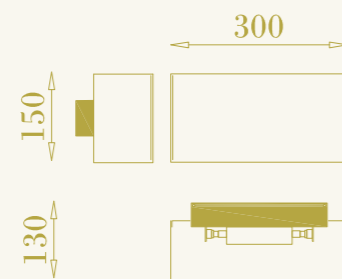

Silk 30

RB

cod. RB0320.02

da parete per interni
1xR7S LED inclusa
14W max 220-240V
ottone e tessuto

wall lamp for interiors
1xR7S LED included
14W max 220-240V
brass and fabric