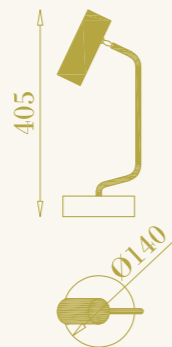

Kyle Tavolo

RB

cod. RB0101.02

da tavolo per interni
1xGU10 LED inclusa
8W max 220-240V
ottone e marmo

table lamp for interiors
1xGU10 LED included
8W max 220-240V
brass and marble