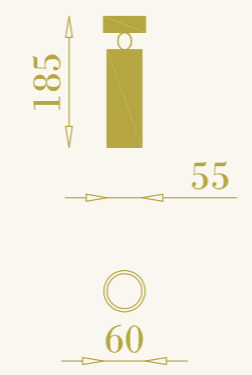

RB

Kyle PL

cod. RB0306.02

a plafone per interni
1xGU10 LED inclusa
8Wmax 220-240V
ottone

ceiling lamp for interiors
1xGU10 LED included
8Wmax 220-240V
brass