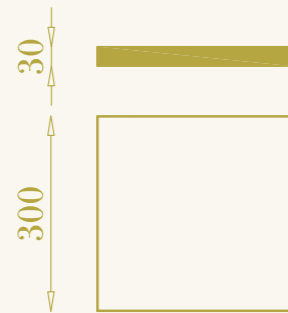

# Regolo

cod. RB0604.02

vassoio quadrato  
ottone

square tray  
brass

112

RB

113

RB