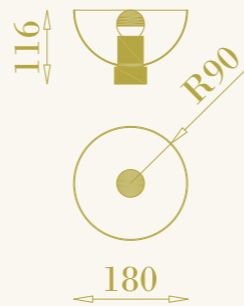

RB

cod. RB0316.02

da parete per interni
1xMINI GOCCIA G45 CUPOLA E27 4W
2700K 220-240V IP20
ottone

wall lamp for interiors
1xMINI DROP G45 CUP E27 4W
2700K 220-240V IP20
brass

Bowly

RB