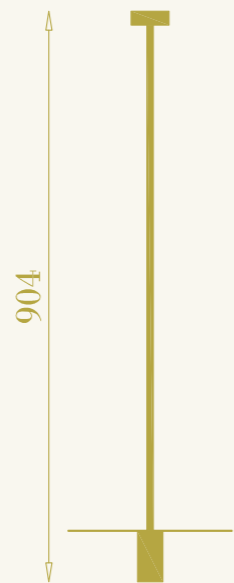

74

RB

75

RB

RB

RB

LAMPADE A SOSPENSIONE  
PENDANT LAMPS

Tutti i prodotti della collezione RB sono disponibili nelle finiture ottone naturale, ottone brunito ed ottone antracite.