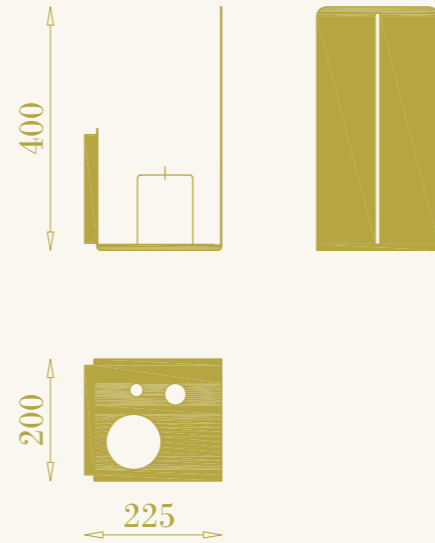

RB

Hide Candle

cod. RB0601.02

a parete per interni
candele non incluse
ottone

wall light for interiors
candles not included
brass