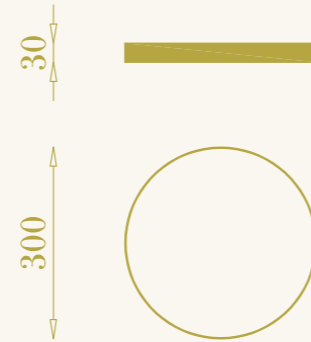

RB

Larrotino

cod. RB0605.02

vassoio rotondo
ottone

round tray
brass