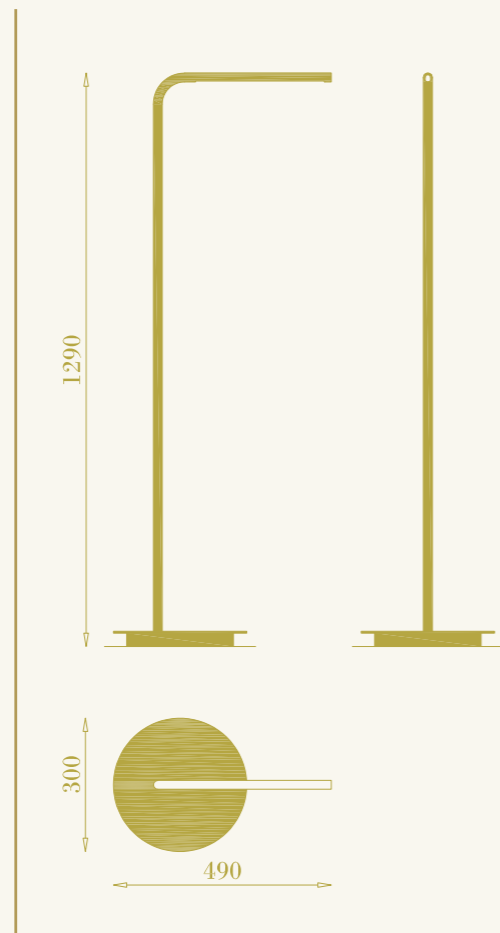

RB

Deus terra

cod. RB0503.02

da terra per esterni
led e alimentatore integrato inclusi
IP65 5W 220-240V
ottone e schermo opale

floor light for exteriors
led and integrated driver included
IP65 5W 220-240V
brass and opal screen

by Nicola Ceciliot

100