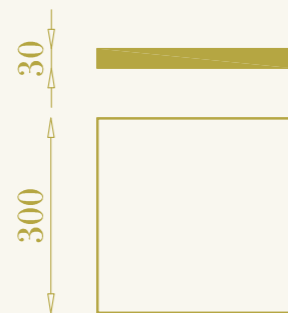

# Regolo

cod. RB0604.02

vassoio quadrato  
ottone

square tray  
brass

114

RB

115

RB