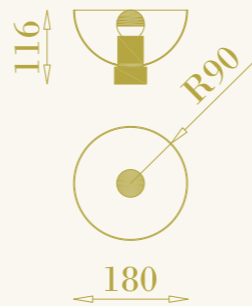

RB

cod. RB0316.02

da parete per interni
1xMINI GOCCIA G45 CUPOLA E27 4W
2700K 220-240V IP20
ottone

wall lamp for interiors
1xMINI DROP G45 CUP E27 4W
2700K 220-240V IP20
brass

Bowly

RB