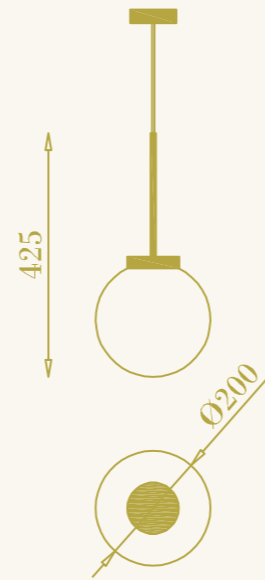

cod. RB0401.02

sospensione per interni
1xE27 LED inclusa
9W max 220-240V
ottone e vetro

pendant lamp for interiors
1xE27 LED included
9W max 220-240V
brass and glass

Ro' S