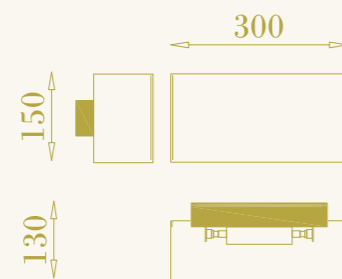

Silk 30

cod. RB0320.02

da parete per interni
1xR7S LED inclusa
14W max 220-240V
ottone e tessuto

wall lamp for interiors
1xR7S LED included
14W max 220-240V
brass and fabric