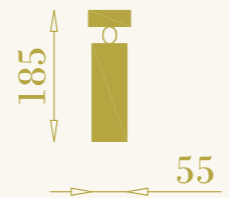

RB

cod. RB0306.02

a plafone per interni
1xGU10 LED inclusa
8Wmax 220-240V
ottone

ceiling lamp for interiors
1xGU10 LED included
8Wmax 220-240V
brass

Kyle PL

RB