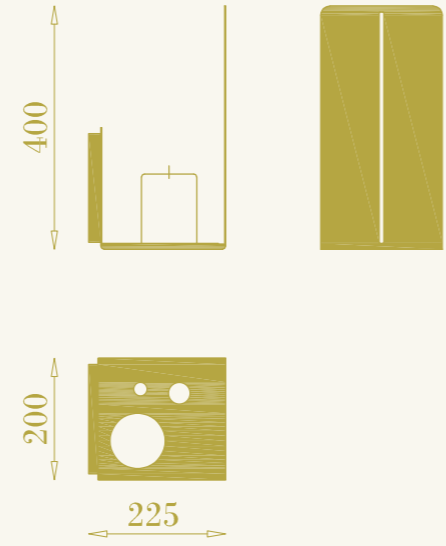

RB

Hide Candle

cod. RB0601.02

a parete per interni
candele non incluse
ottone

wall light for interiors
candles not included
brass