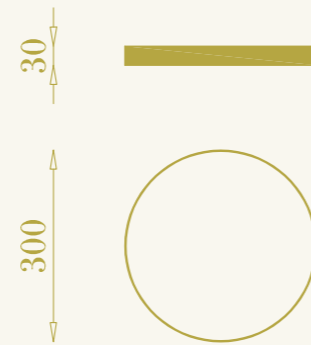

RB

Larrotino

cod. RB0605.02

vassoio rotondo
ottone

round tray
brass