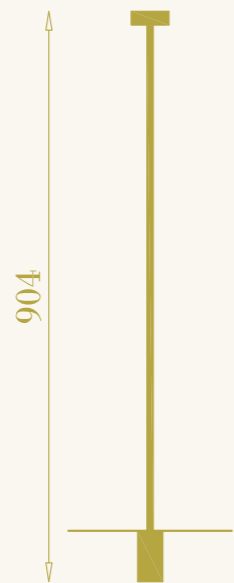

Edi

cod. RB0404.02

a soffitto per interni
1xGU4 LED inclusa
4W max 220-240V
ottone

ceiling lamp for interiors
1xGU4 LED included
4W max 220-240
brass

RB

76